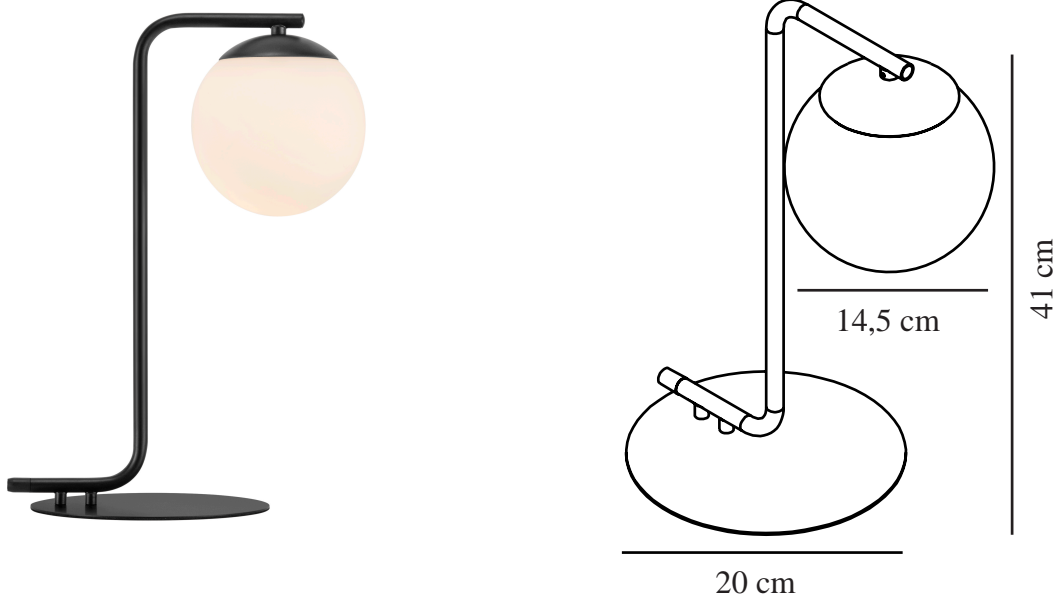

GRANT | TAFELVERLICHTING | ZWART

46635003

nordlux®

Spanning (V): 230 Volt
IP-graad: IP20
Maximaal lampvermogen (W): 40W
Klasse (Klasse 1, Klasse 2, Klasse 3): Klasse 2 (Dubbele isolatie)
Lampfitting: E14
: Yes with compatible bulb
Plaatsing schakelaar: Op de kabel

Kleur: Zwart
Hoogte (cm): 41
Diameter kap (cm): 14.5
Maat basis voor buiten (cm): 20

EAN: 5701581407886
TUN: 1975331

Artikelnummer: 46635003
Stuks per masterdoos: 3
Hoogte verkoopdoos (cm): 42
Breedte verkoopdoos (cm): 21
Diepte verkoopdoos (cm): 31
Verkoopdoos inhoud m³ : 0.0273
Nettogewicht product (kg): 1.06

Primair materiaal: Glas
Secundair materiaal: Metaal
: Opaal wit
Kleur van de kabel: Zwart
Lengte van de kabel (cm): 180
Oppervlaktmateriaal van de kabel: Plastic
Is de kabel vervangbaar?: False

- Glamoureuze moderne stijl • Mat wit opaal mondgeblazen glas
- Geeft een zacht, diffuus licht