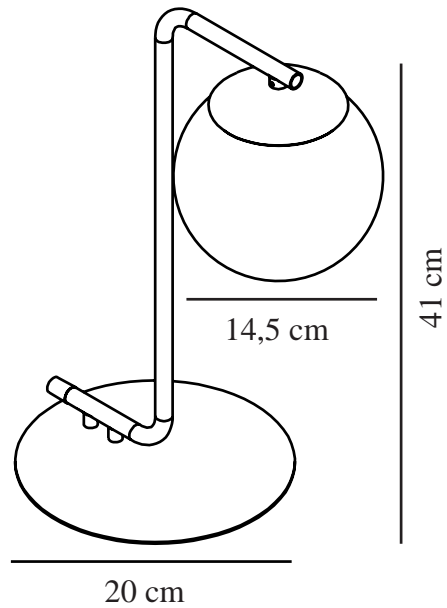

GRANT | BORDLAMPE | SORT

46635003

nordlux®

Spenning (V): 230 Volt
IP-grad: IP20
Maksimal lysstyrke (W): 40W
Klasse (Klasse 1, Klasse 2, Klasse 3): Klasse 2 (Dobbelt isolert)
Pæresokkel: E14
: Yes with compatible bulb
Bryter plassering: På ledning

Farge: Sort
Høyde (cm): 41
Skjerm diameter (cm): 14.5
Utvendig grunn dimensjon (cm): 20

EAN: 5701581407886
TUN: 1975331
Artikkelnummer: 46635003

Stk. per master box: 3
Høyde på salg seske (cm): 42
Bredde på salg seske (cm): 21
Dybde på salg seske (cm): 31
Volum i salg seske m³: 0.0273
Produktets nettovekt (kg): 1.06

Primært materiale: Glas
Sekundært materiale: Metal
Farge på glasset: Vit
Kabelfarge: Sort
Kabellengde (cm): 180
Kabelens overflatemateriale: Plast
Kan kabelen byttes ut?: False

- Glamorøs moderne stil • Matt hvit opal munnbåst glass
- Gir et mykt, diffust lys