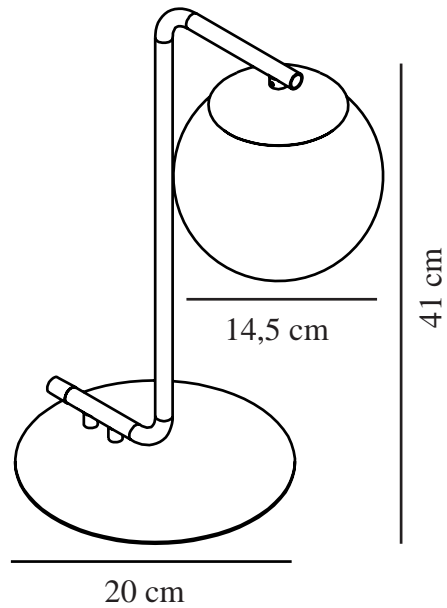

# GRANT | BORDSLAMPA | SVART

46635003

nordlux®

Spänning (V): 230 Volt  
IP-grad: IP20  
Maximal lampeffekt (W): 40W  
Klass (Klass 1, Klass 2, Klass 3):  
Klass 2 (Dubbel isolerad)  
Lampfättning: E14  
: Yes with compatible bulb  
Placering strömbrytare: På kabeln

Höjd (cm): 41  
Skärmdiameter (cm): 14.5  
Utvändigt basmått (cm): 20  
EAN: 5701581407886  
TUN: 1975331  
Artikelnummer: 46635003  
Antal per kolla: 3

Säljförpackning höjd (cm): 42  
Säljförpackning bredd cm: 21  
Säljförpackning djup (cm): 31  
Säljförpackning volym m<sup>3</sup>: 0.0273  
Productens nettovikt (kg): 1.06

Primärt material: Glas  
Sekundärt material: Metall  
Glasfärg: Opal vit  
Kabelfärg: Svart  
Kabellängd (cm): 180  
Ytmaterial på kabeln: Plast  
Är kabeln utbytbar?: False  
Färg: Svart

- Glamorös modern stil • Matt munblåst vitt opalglas
- Ger ett mjukt, diffust ljus