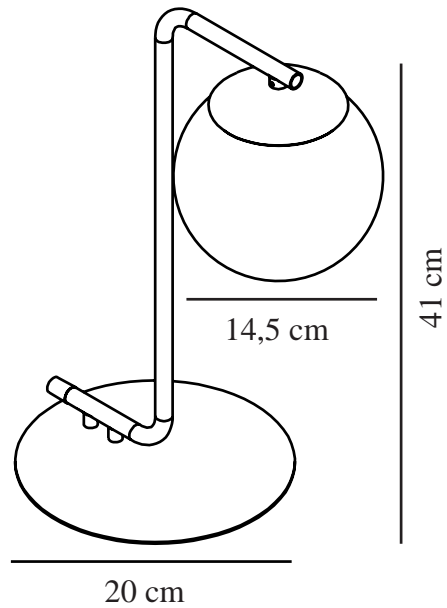

GRANT | BORDLAMPE | MESSING

46635025

nordlux®

Spænding (V): 230 Volt
IP-vurdering: IP20
Maksimal pæreeffekt (W): 40
Klasse (klasse 1, klasse 2, klasse 3): Klasse 2 (Dobbelt isoleret)
Pærefatning: E14
: Yes with compatible bulb
Placering af afbryder: På ledningen

Farve: Messing
Højde (cm): 41
Skærm diameter (cm): 14.5
EAN-nummer: 5701581407985
TUN: 1975332
Varenummer: 46635025
Stk. pr. master-kasse: 3

Salgskasse, højde (cm): 42
Salgskasse, bredde (cm): 21
Salgskasse, dybde (cm): 31
Salgskasse, volumen (m³): 0.0273
Nettovægt af produkt (kg): 1.06

Primært materiale: Glas
Sekundært materiale: Metal
Glasfarve: Opal hvid
Ledningens farve: Hvid
Ledningens længde (cm): 180
Ledningens overflademateriale: Plast
Kan ledningen udskiftes?: False

- Glamourøs moderne stil • Matteret, opalhvidt mundblæst glas
- Giver et blødt, diffust lys