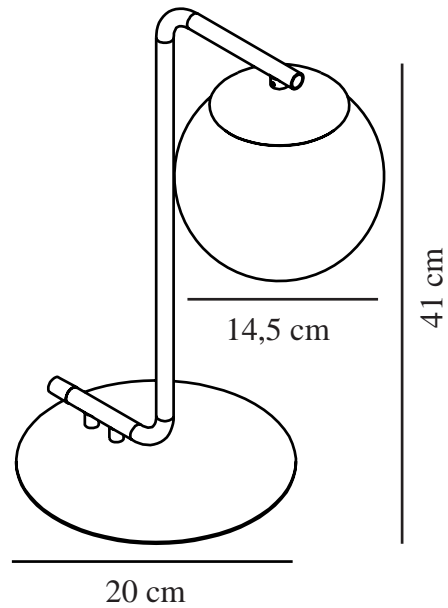

GRANT | BORDLAMPE | MESSING

46635025

nordlux®

Spænding (V): 230 Volt
IP-vurdering: IP20
Maksimal pæreeffekt (W): 40W
Klasse (klasse 1, klasse 2, klasse 3): Klasse 2 (Dobbelt isoleret)
Pærefatning: E14
: Yes with compatible bulb
Placering af afbryder: På ledningen

Primært materiale: Glas
Sekundært materiale: Metal
Glasfarve: Opal hvid
Ledningens farve: Hvid
Ledningens længde (cm): 180
Ledningens overflademateriale: Plast
Kan ledningen udskiftes?: False

Farve: Messing
Højde (cm): 41
Skærm diameter (cm): 14.5
Udendørssokkel, mål (cm): 20

EAN-nummer: 5701581407985
TUN: 1975332
Varenummer: 46635025
Stk. pr. master-kasse: 3

Salgskasse, højde (cm): 42
Salgskasse, bredde (cm): 21
Salgskasse, dybde (cm): 31
Salgskasse, volumen (m³): 0.0273
Nettovægt af produkt (kg): 1.06