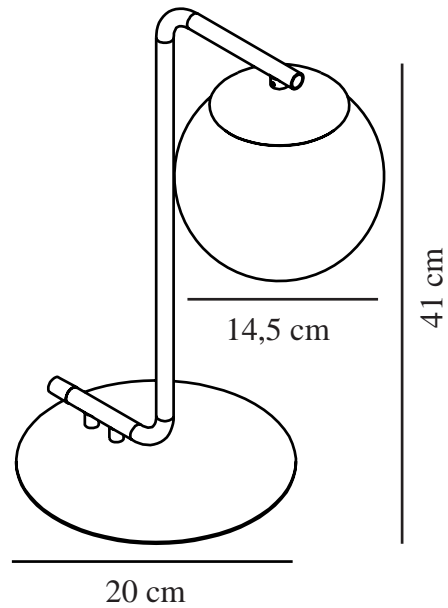

GRANT | TAFELVERLICHTING | MESSING

46635025

nordlux®

Spanning (V): 230 Volt
IP-graad: IP20
Maximaal lampvermogen (W):
40W
Klasse (Klasse 1, Klasse 2,
Klasse 3): Klasse 2 (Dubbele
isolatie)
Lampfitting: E14
: Yes with compatible bulb
Plaatsing schakelaar: Op de kabel

Kleur: Messing
Hoogte (cm): 41
Diameter kap (cm): 14.5
Maat basis voor buiten (cm): 20

EAN: 5701581407985
TUN: 1975332

Artikelnummer: 46635025
Stuks per masterdoos: 3
Hoogte verkoopdoos (cm): 42
Breedte verkoopdoos (cm): 21
Diepte verkoopdoos (cm): 31
Verkoopdoos inhoud m³ : 0.0273
Nettogewicht product (kg): 1.06

Primair materiaal: Glas
Secundair materiaal: Metaal
: Opaal wit
Kleur van de kabel: wit
Lengte van de kabel (cm): 180
Oppervlaktmateriaal van de
kabel: Plastic
Is de kabel vervangbaar?: False

- Glamoureuze moderne stijl • Mat wit opaal mondgeblazen glas
- Geeft een zacht, diffuus licht