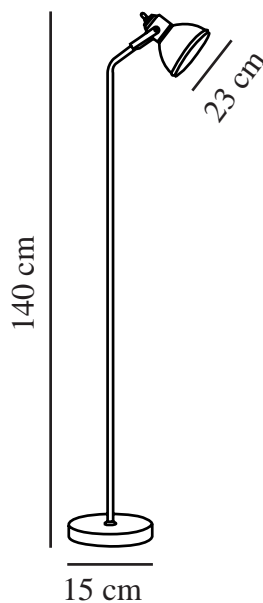

ASLAK | GOLVLAMPA | SVART

46724003

nordlux®

Spänning (V): 220-240 Volt
IP-grad: IP20
Maximal lampeffekt (W): 15W
Klass (Klass 1, Klass 2, Klass 3):
Klass 2 (Dubbel isolerad)
Lampfästmått: E27
: Yes with compatible bulb
Placering strömbrytare: På kabeln

Höjd (cm): 140
Skärmdiameter (cm): 23
Utvändigt basmått (cm): 15
EAN: 5701581409781
TUN: 1975350
Artikelnummer: 46724003
Antal per kolla: 3

Säljförpackning höjd (cm): 58
Säljförpackning bredd (cm): 18
Säljförpackning djup (cm): 27
Säljförpackning volym m³: 0.0282
Produktens nettovikt (kg): 3.8

Primärt material: Metall
Sekundärt material: Plast
Kabelfärg: Svart
Kabellängd (cm): 200
Ytmaterial på kabeln: Plast
Är kabeln utbytbar?: False
Färg: Svart

- Industriell stil • Skärmen kan lutas och vridas
- Samma färg inuti som utvändigt