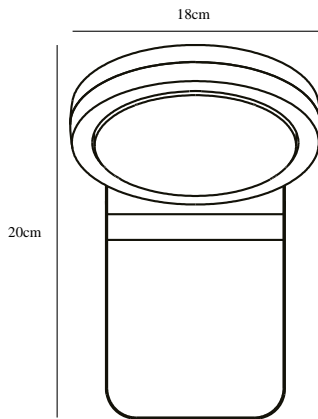

MARINA FLATLINE | WANDLEUCHTE | WEISS

46821001

nordlux®

Spannung (V): 230 Volt
IP-Grad: IP44
Klasse (Klasse 1, Klasse 2, Klasse 3): Klasse 1 (Geerdet)
Leuchtmittelsockel: LED Module
Parallelschaltung: True

Hauptmaterial: Aluminium
Sekundärmaterial: PVC
Glasfarbe: Opal weiss
Farbe: Weiss

Höhe (cm): 20
Breite (cm): 13.5
Projektion (cm): 18

EAN: 5701581399181
TUN: 1958105
Artikelnummer: 46821001
Stück pro Hauptkarton: 3
Verkaufsbox Höhe (cm): 17

Verkaufsbox Breite (cm): 20
Verkaufsbox Tiefe (cm): 22
Verkaufsbox Volumen m³: 0.0075
Produkt Nettogewicht (kg): 0.563

Helligkeit des Lichts (Lumen): 750
Farbtemperatur (K): 3000
Ra-Wert : 80
Lebensdauer (h): 25000
Abstrahlwinkel (°) : 120
Candela (cd) (nur für Lampen mit gebündeltem Licht): 0
Energieklasse: E