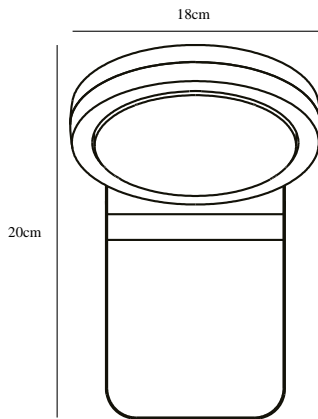

MARINA FLATLINE | VEGGLAMPE | HVIT

46821001

nordlux®