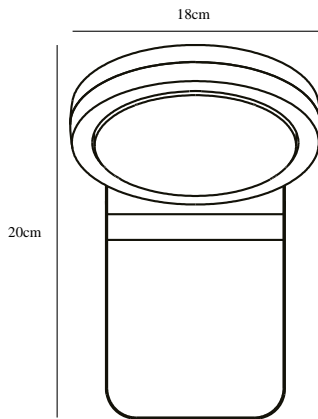

MARINA FLATLINE | VÄGGLAMPA | VIT

46821001

nordlux®