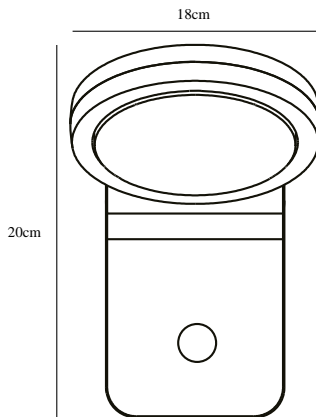

MARINA SENSOR | WANDLEUCHE | WEISS

46831001

nordlux®

Spannung (V): 230 Volt
IP-Grad: IP44
Klasse (Klasse 1, Klasse 2, Klasse 3): Klasse 1 (Geerdet)
Leuchtmittelsockel: LED Module
Parallelschaltung: True

Hauptmaterial: Aluminium
Sekundärmaterial: PVC
Glasfarbe: Opal weiss
Farbe: Weiss

Höhe (cm): 20
Breite (cm): 13.5
Projektion (cm): 18
EAN: 5701581399389
TUN: 1958107
Artikelnummer: 46831001
Stück pro Hauptkarton: 3
Verkaufsbox Höhe (cm): 17

Verkaufsbox Breite (cm): 20
Verkaufsbox Tiefe (cm): 22
Verkaufsbox Volumen m³: 0.0075
Produkt Nettogewicht (kg): 0.579