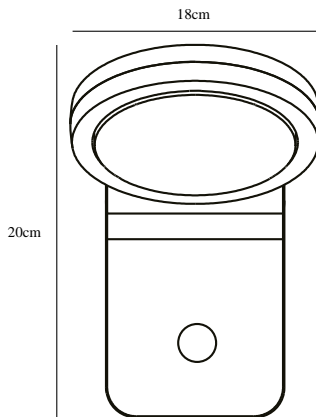

MARINA SENSOR | VÆGLAMPE | HVID

46831001

nordlux®

Spænding (V): 230 Volt
IP-vurdering: IP44
Klasse (klasse 1, klasse 2, klasse 3): Klasse 1 (Jord)
Pærefatning: LED Module
Parallelforbindelse: True

Primært materiale: Aluminium
Sekundært materiale: Plast
Glasfarve: Opal hvid
Farve: Hvid

Højde (cm): 20
Bredde (cm): 13.5
Projektion (cm): 18

EAN-nummer: 5701581399389
TUN: 1958107
Varenummer: 46831001

Stk. pr. master-kasse: 3
Salgskasse, højde (cm): 17
Salgskasse, bredde (cm): 20
Salgskasse, dybde (cm): 22
Salgskasse, volumen (m³): 0.0075
Nettovægt af produkt (kg): 0.579