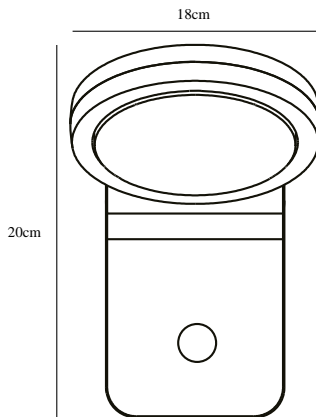

MARINA SENSOR | VEGGLAMPE | HVIT

46831001

nordlux®

Spennning (V): 230 Volt
IP-grad: IP44
Klasse (Klasse 1, Klasse 2, Klasse 3): Klasse 1
Pæresokkel: LED Module
Parallellkobling: True

Primært materiale: Aluminium
Sekundært materiale: Plast
Farge på glasset: Vit
Farge: Hvit

Høyde (cm): 20
Bredde (cm): 13.5
Projeksjon (cm): 18
EAN: 5701581399389
TUN: 1958107
Artikkelnummer: 46831001

Stk. per master box: 3
Høyde på salgseske (cm): 17
Bredde på salgseske (cm): 20
Dybde på salgseske (cm): 22
Volum i salgseske m³ : 0.0075
Produktets nettovekt (kg): 0.579