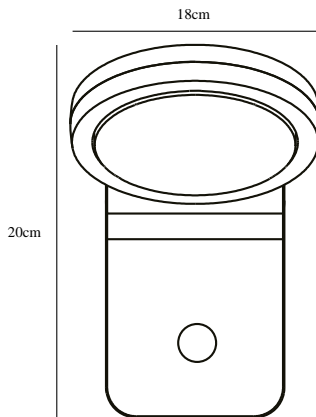

MARINA SENSOR | VÄGGLAMPA | VIT

46831001

nordlux®