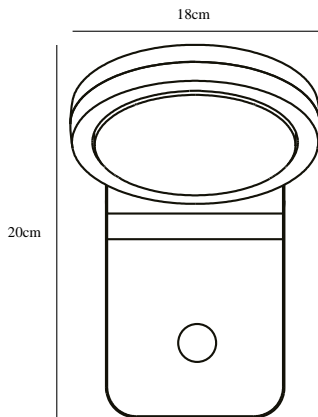

# MARINA SENSOR | VÆGLAMPE | SORT

46831003

nordlux®

Spænding (V): 230 Volt  
IP-vurdering: IP44  
Klasse (klasse 1, klasse 2, klasse 3): Klasse 1 (Jord)  
Pærefatning: LED Module  
Parallelforbindelse: True

Primært materiale: Aluminium  
Sekundært materiale: Plast  
Glasfarve: Opal hvid  
Farve: Sort

Højde (cm): 20  
Bredde (cm): 13.5  
Projektion (cm): 18

EAN-nummer: 5701581399488  
TUN: 1958108  
Varenummer: 46831003

Stk. pr. master-kasse: 3  
Salgskasse, højde (cm): 17  
Salgskasse, bredde (cm): 20  
Salgskasse, dybde (cm): 22  
Salgskasse, volumen (m<sup>3</sup>): 0.0075  
Nettovægt af produkt (kg): 0.579

Lysstyrke (lumen): 750  
Farvetemperatur (K): 3000  
Ra-værdi : 80  
Levetid (t.): 25000  
Strålevinkel (°) : 120  
Energiklasse: E