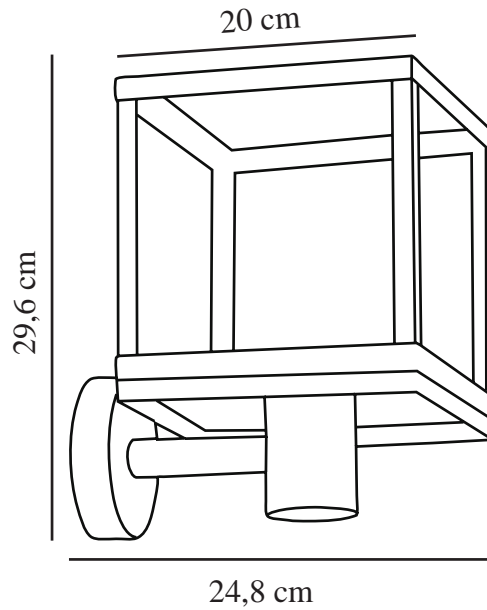

# DALTON | WANDVERLICHTING | ZWART

46901003

nordlux®

Spanning (V): 230 Volt  
IP-graad: IP44  
Maximaal lampvermogen (W):  
40W  
Klasse (Klasse 1, Klasse 2,  
Klasse 3): Klasse 1  
(Aardecontact)  
Lampfitting: E27  
Parallele verbinding: True

Hoogte (cm): 29.6  
Breedte (cm): 20  
Projectie (cm): 24.8  
EAN: 5701581410084  
TUN: 1975353  
Artikelnummer: 46901003

Stuks per masterdoos: 3  
Hoogte verkoopdoos (cm): 30  
Breedte verkoopdoos (cm): 20  
Diepte verkoopdoos (cm): 26  
Verkoopdoos inhoud m<sup>3</sup> : 0.0156  
Nettogewicht product (kg): 2.7

Primair materiaal: Metaal  
Secundair materiaal: Glas  
: Duidelijk  
Geschikt voor aan zee: False  
Kleur: Zwart

• Ingebouwde parallelle aansluiting