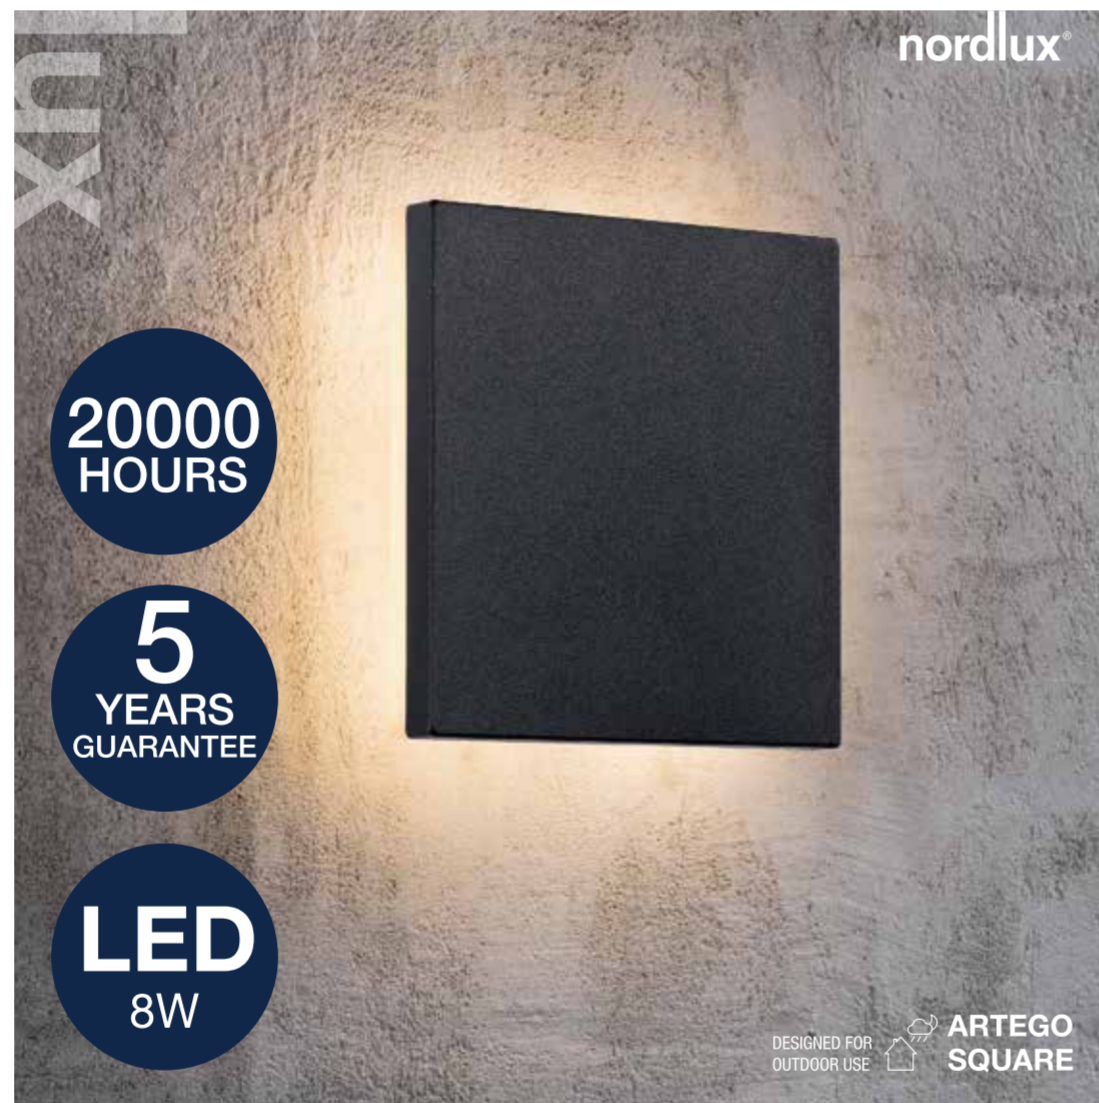

nordlux®

ARTEGO SQUARE
 Dessin: 46951003
 Db: 1975355
 Sort/Schwarz
 Black/Svart
 Noir

nordlux®

ARTEGO SQUARE
 Dessin: 46951003
 Db: 1975355
 Sort/Schwarz
 Black/Svart
 Noir

Egnet til udendørs brug
 Designed for outdoor
 Suitable for outdoor
 Lämpölgö för utomhusbruk
 Indiqué pour usage extérieur