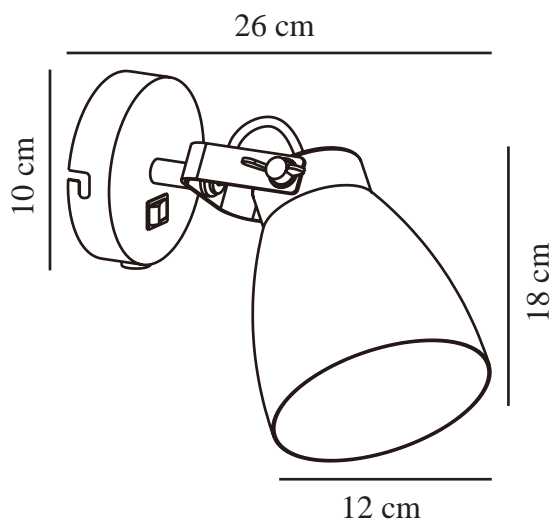

LARGO | APPLIQUE MURALE | BLANC

47051001

nordlux®

Tension (V): 230 Volt
Protection IP: IP20
Puissance maximale de l'ampoule (W): 25W
Classe (Classe 1, Classe 2, Classe 3): Classe 2 (Double isolation)
Culot d'ampoule: E27
: Yes with compatible bulb
Installation du commutateur: Sur la lampe

Matière première: Métal
Couleur du câble: Blanc
Longueur du câble (cm): 180
Matériau de surface du câble: Matière plastique
Le câble est-il remplaçable: True
Couleur: Blanc

Hauteur (cm): 18
Diamètre de l'abat-jour (cm): 12
Projection (cm): 26
EAN: 5701581411081
TUN: 1975363
Numéro d'article: 47051001
Pièces par unité d'emballage: 3
Hauteur de la boîte de vente (cm): 18
Largeur de la boîte de vente (cm): 13

Profondeur de la boîte de vente (cm): 17
Volume de la boîte de vente m³: 0.004
Poids net du produit (kg): 0.55

• Style industriel • Abat-jour inclinable et orientable

Largo fait penser à un beau loft brut à New York. Associé à des murs en briques apparentes, du bois brut, de grandes baies et des meubles industriels, Largo crée de l'authenticité et un éclairage agréable dans chaque coin de votre intérieur.