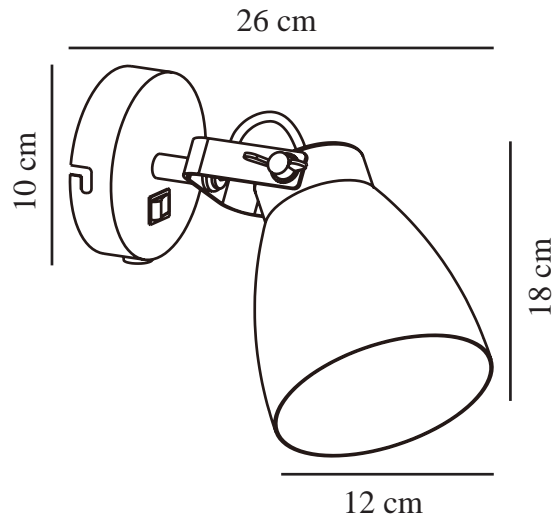

LARGO | WANDVERLICHTING | WIT

47051001

nordlux®

Spanning (V): 230 Volt
IP-graad: IP20
Maximaal lampvermogen (W):
25W
Klasse (Klasse 1, Klasse 2,
Klasse 3): Klasse 2 (Dubbele
isolatie)
Lampfitting: E27
: Yes with compatible bulb
Plaatsing schakelaar: Op het
armatuur

Primair materiaal: Metaal
Kleur van de kabel: wit
Lengte van de kabel (cm): 180
Oppervlaktemateriaal van de
kabel: Plastic
Is de kabel vervangbaar?: True

Kleur: wit
Hoogte (cm): 18
Diameter kap (cm): 12
Projectie (cm): 26
EAN: 5701581411081
TUN: 1975363

Artikelnummer: 47051001
Stuks per masterdoos: 3
Hoogte verkoopdoos (cm): 18
Breedte verkoopdoos (cm): 13
Diepte verkoopdoos (cm): 17
Verkoopdoos inhoud m³ : 0.004
Nettogewicht product (kg): 0.55

• Industriële stijl • Kantelende en draaiende kap