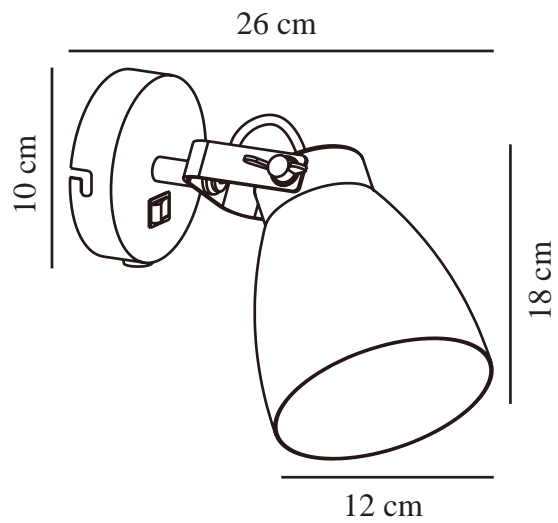

# LARGO | VÄGGLAMPA | VIT

47051001

nordlux®

Spänning (V): 230 Volt  
IP-grad: IP20  
Maximal lampeffekt (W): 25W  
Klass (Klass 1, Klass 2, Klass 3):  
Klass 2 (Dubbel isolerad)  
Lampfätkning: E27  
: Yes with compatible bulb  
Placering strömbrytare: På  
lampan

Höjd (cm): 18  
Skärmdiameter (cm): 12  
Projektion (cm): 26  
EAN: 5701581411081  
TUN: 1975363  
Artikelnummer: 47051001  
Antal per kolla: 3

Säljförpackning höjd (cm): 18  
Säljförpackning bredd cm: 13  
Säljförpackning djup (cm): 17  
Säljförpackning volym m<sup>3</sup>: 0.004  
Productens nettovikt (kg): 0.55

Primärt material: Metall  
Kabelfärg: Vit  
Kabellängd (cm): 180  
Ytmaterial på kabeln: Plast  
Är kabeln utbyttbar?: True  
Färg: Vit

• Industriell stil • Skärmen kan lutas och vridas

Largo ger dig associationer till en rå och läcker vindsvåning i New York. I samspel med exponerade tegelväggar, obehandlat trä, stora fönsterpartier och industriella möbler skapar Largo autenticitet och mysig belysning i varje hörn av ditt hem.