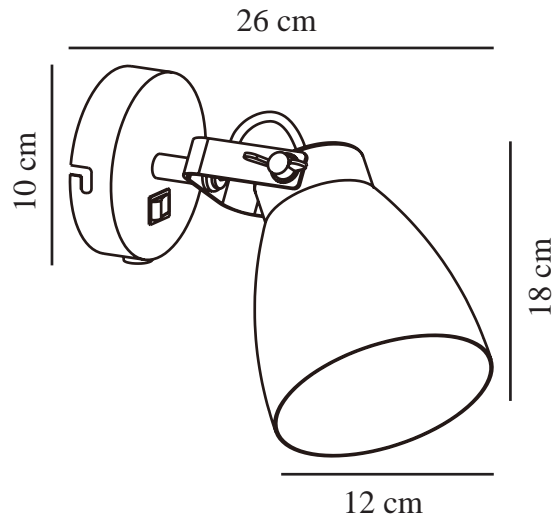

LARGO | WANDVERLICHTING | ZWART

47051003

nordlux®

Spanning (V): 230 Volt
IP-graad: IP20
Maximaal lampvermogen (W): 25W
Klasse (Klasse 1, Klasse 2, Klasse 3): Klasse 2 (Dubbele isolatie)
Lampfitting: E27
: Yes with compatible bulb
Plaatsing schakelaar: Op het armatuur

Kleur: Zwart
Hoogte (cm): 18
Diameter kap (cm): 12
Projectie (cm): 26
EAN: 5701581411180
TUN: 1975364

Artikelnummer: 47051003
Stuks per masterdoos: 3
Hoogte verkoopdoos (cm): 18
Breedte verkoopdoos (cm): 13
Diepte verkoopdoos (cm): 17
Verkoopdoos inhoud m³: 0.004
Nettogewicht product (kg): 0.55

Primair materiaal: Metaal
Kleur van de kabel: Zwart
Lengte van de kabel (cm): 180
Oppervlaktemateriaal van de kabel: Plastic
Is de kabel vervangbaar?: True

• Industriële stijl • Kantelende en draaiende kap