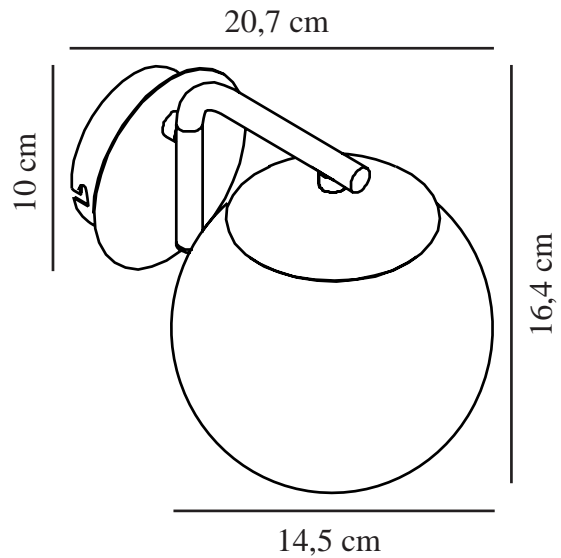

GRANT | VEGGLAMPE | SORT

47091003

nordlux®

Spenning (V): 230 Volt
IP-grad: IP20
Maksimal lysstyrke (W): 40W
Klasse (Klasse 1, Klasse 2, Klasse 3): Klasse 2 (Dobbelt isolert)
Pæresokkel: E14
: Yes with compatible bulb
Bryter plassering: På ledning

Farge: Sort
Høyde (cm): 16.4
Skjerm diameter (cm): 14.5
Projeksjon (cm): 20.7
EAN: 5701581411685
TUN: 1975370
Artikkelnummer: 47091003

Stk. per master box: 3
Høyde på salgseske (cm): 22
Bredde på salgseske (cm): 19
Dybde på salgseske (cm): 25
Volum i salgseske m³ : 0.0104
Produktets nettovekt (kg): 0.6

Primært materiale: Glas
Sekundært materiale: Metal
Farge på glasset: Vit
Kabelfarge: Sort
Kabellengde (cm): 200
Kabelens overflatemateriale: Plast
Kan kabelen byttes ut?: True

- Art deco-stil • Matt hvit opal munnblåst glass
- Gir et mykt, diffust lys