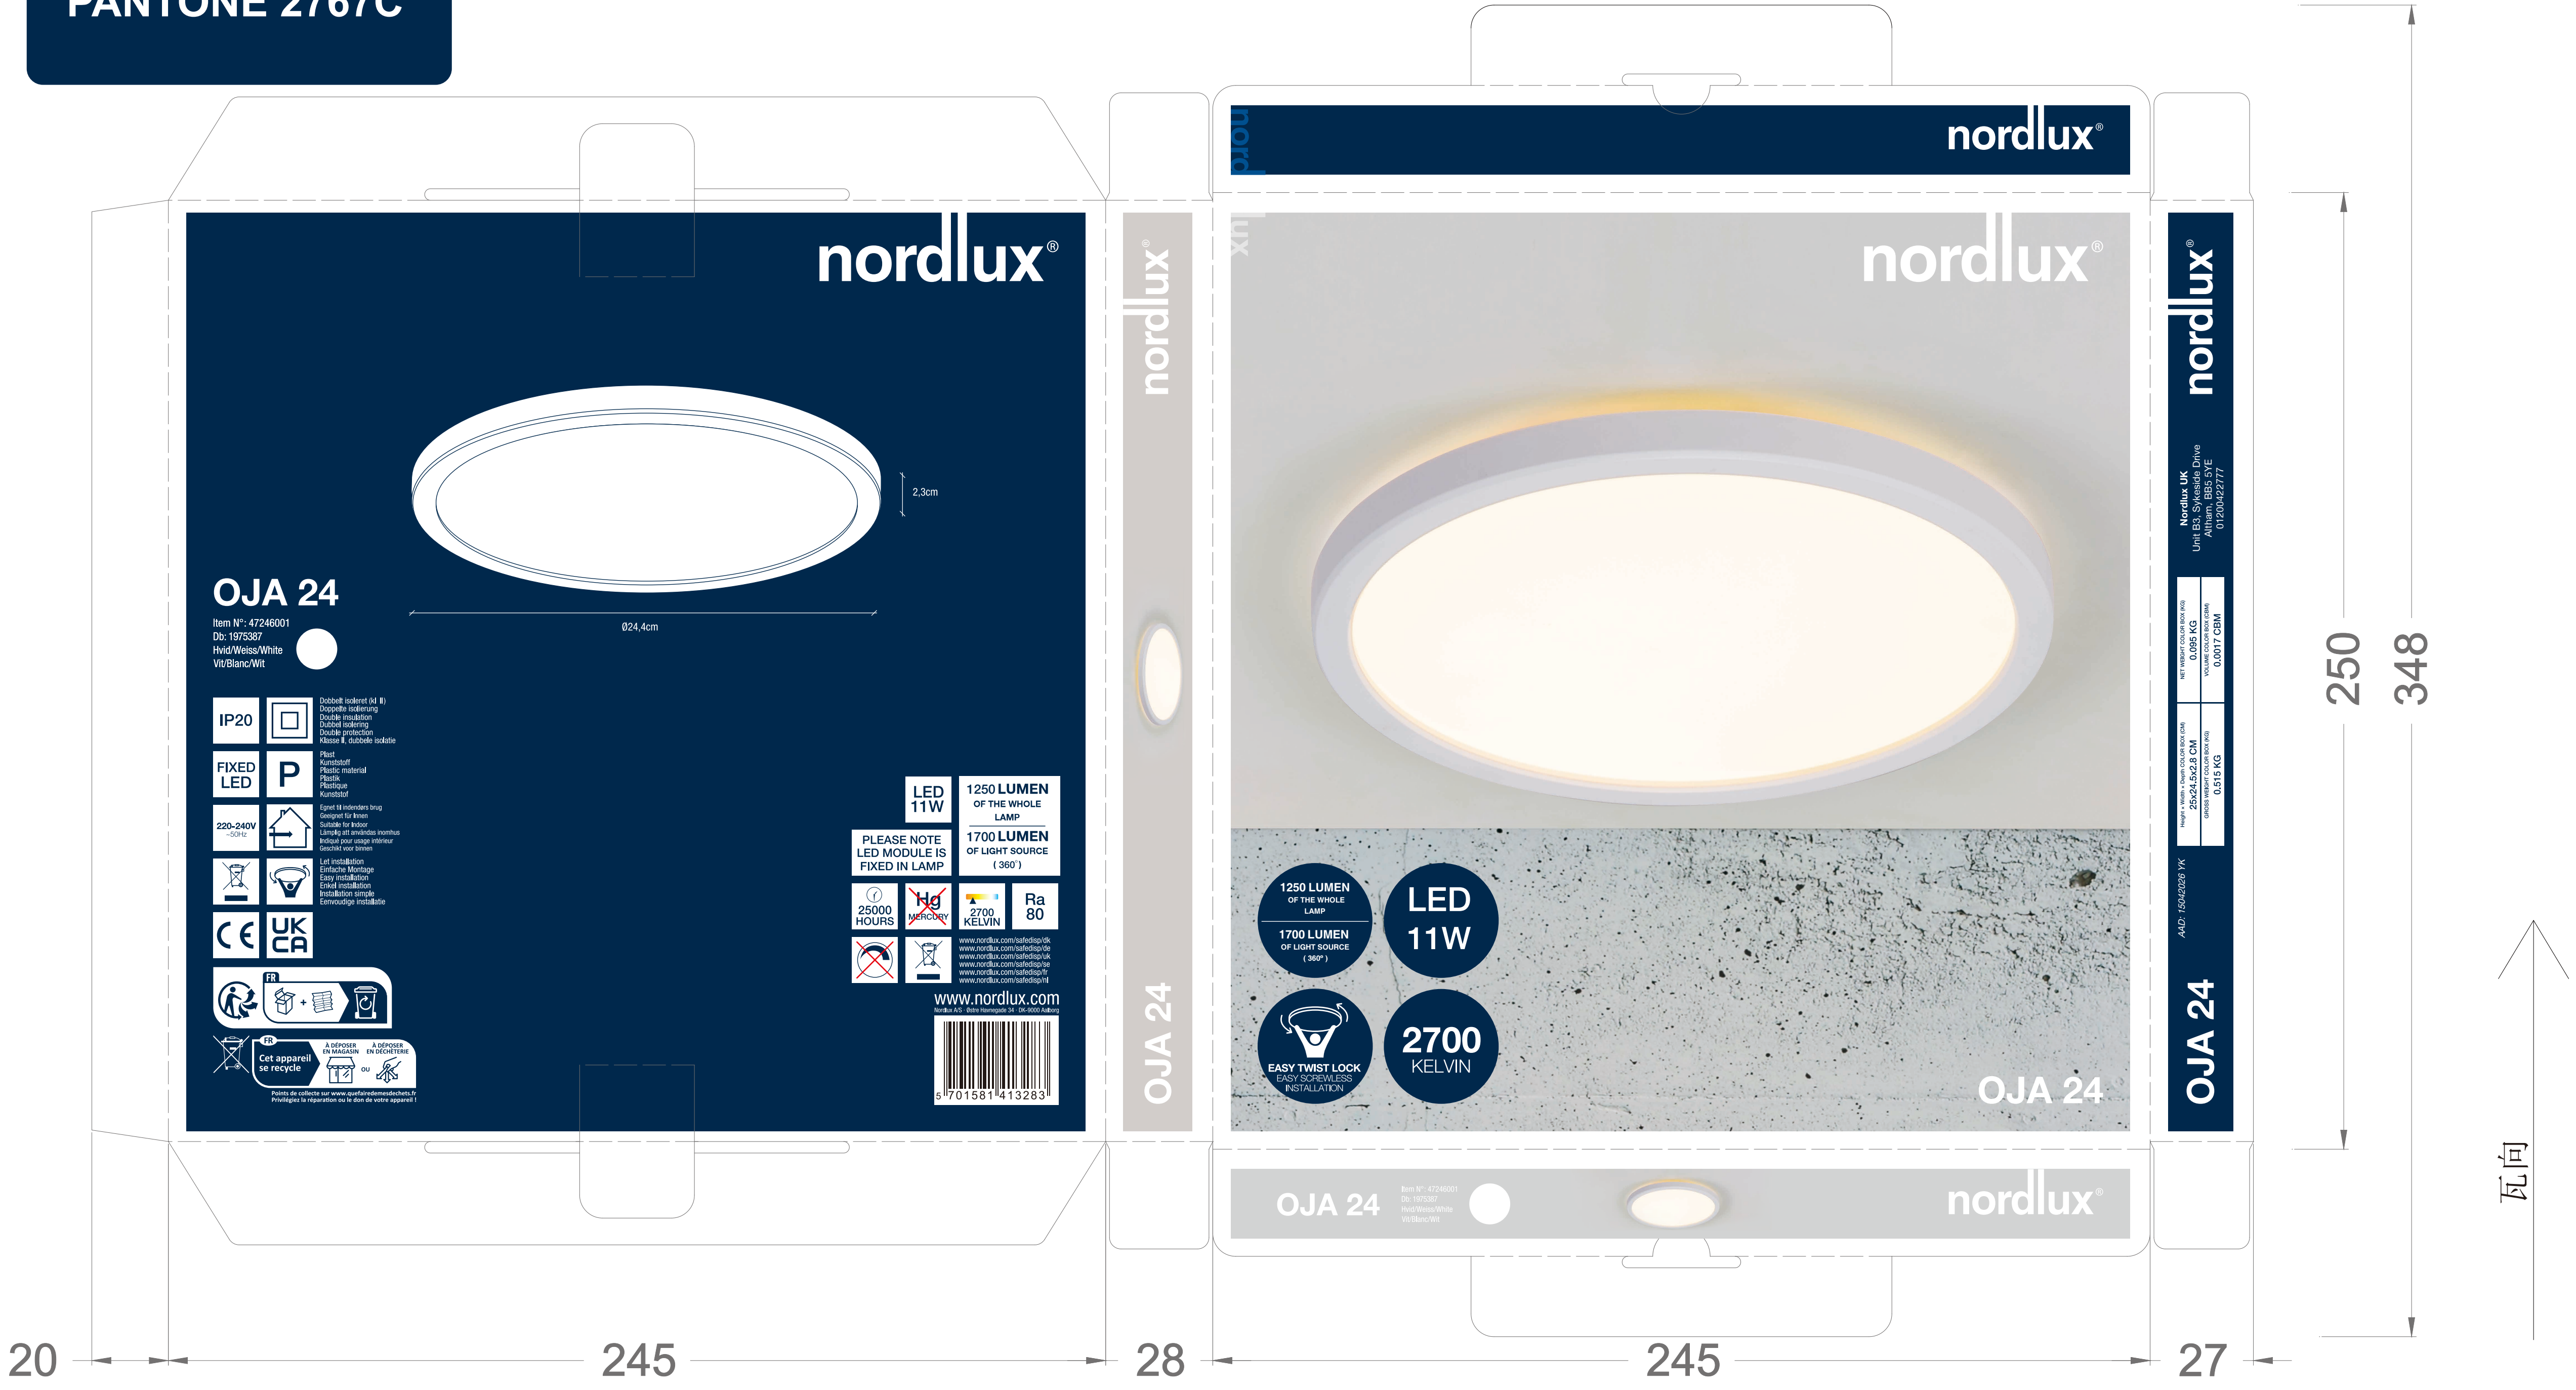

PANTONE 2767C

瓦向 ↑

Scale: 100% (unit: mm)