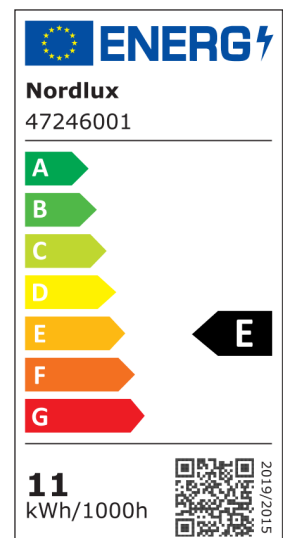

Spannung (V): 220-240 Volt
IP-Grad: IP20
Klasse (Klasse 1, Klasse 2, Klasse 3): Klasse 2 (Dopp. isoliert)
Leuchtmittelsockel: LED – Nicht austauschbare Lichtquelle

Hauptmaterial: Plastik
Sekundärmaterial: Plastik
Farbe: Weiss

: IK03
Höhe (cm): 2.3
Schirmdurchmesser (cm): 24.4

EAN: 5701581413283
TUN: 1975387
Artikelnummer: 47246001
Stück pro Hauptkarton: 3

Verkaufsbox Höhe (cm): 25
Verkaufsbox Breite (cm): 3
Verkaufsbox Tiefe (cm): 25
Verkaufsbox Volumen m³: 0.0019
Produkt Nettogewicht (kg): 0.5

Helligkeit des Lichts (Lumen): 1250
Farbtemperatur (K): 2700
Ra-Wert : 80
Lebensdauer (Std.): 25000
Abstrahlwinkel (°) : 120
Candela (cd) (nur für Lampen mit gebündeltem Licht): 0
Energieklasse: E
Tatsächliche Watt (W): 11

- **Ultradünnes Design** • **Hintergrundbeleuchtung**
- **Einfache Twist-Lock-Verbindung und einfache Installation** • **Lange LED-Lebensdauer (25.000 Stunden)**