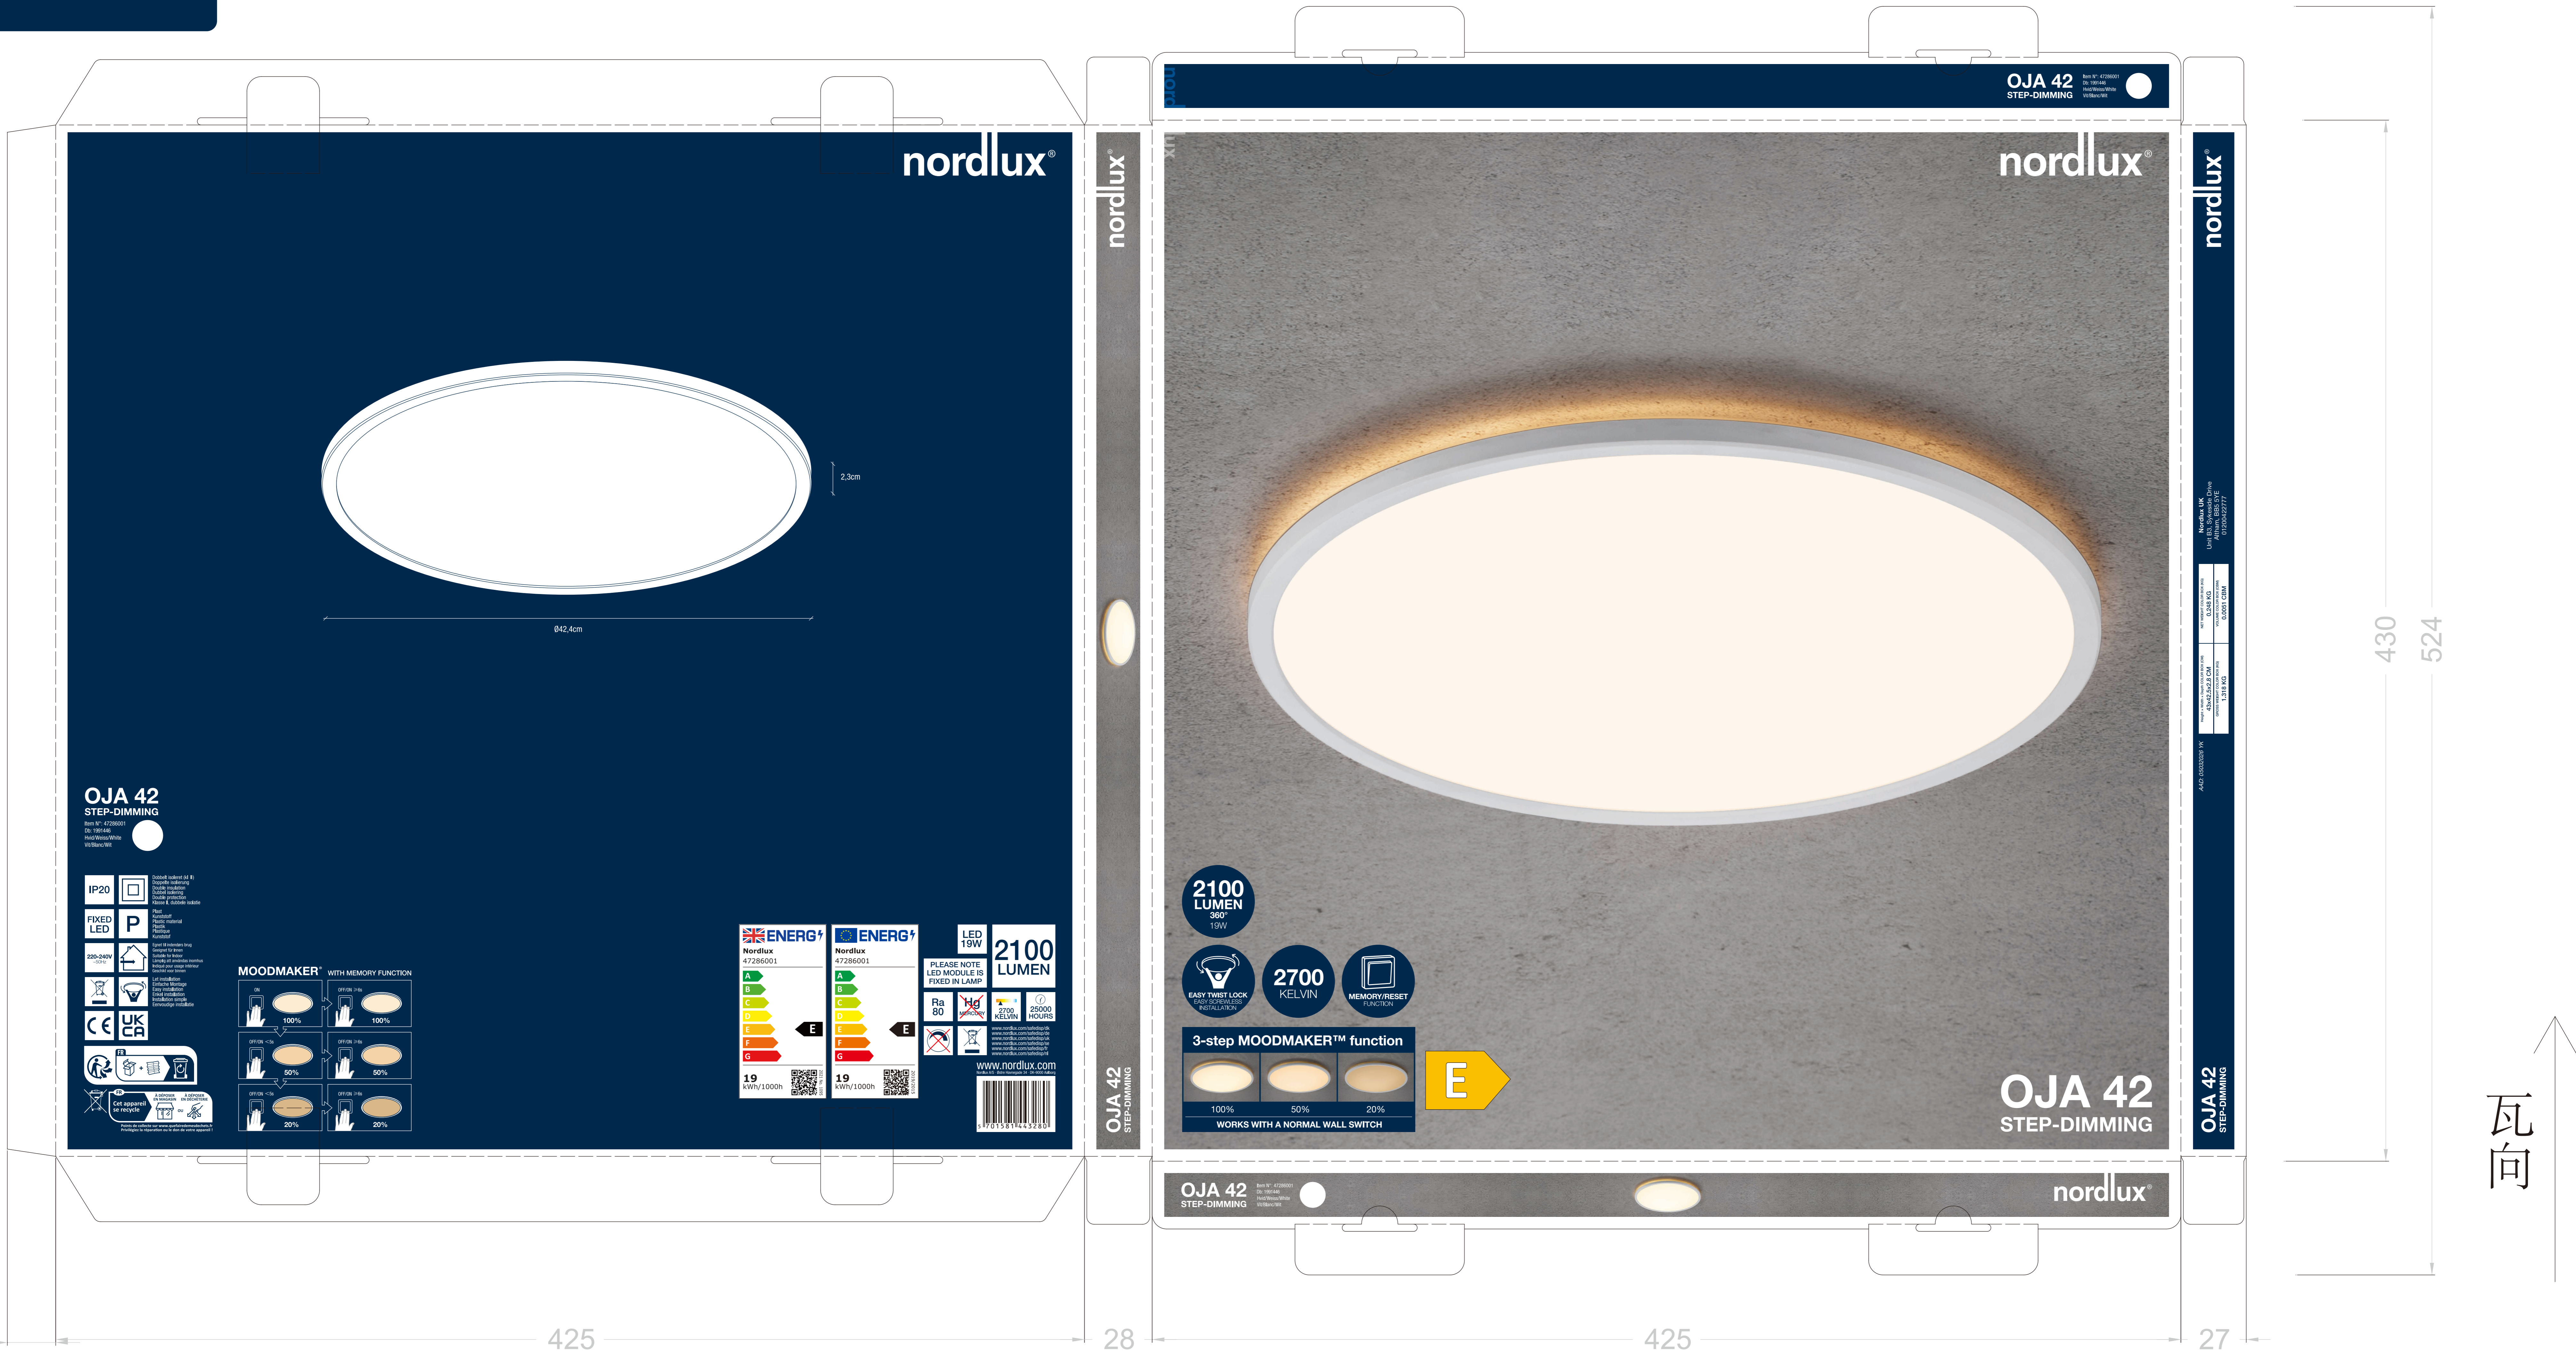

PANTONE 2767C

瓦向

Scale: 100% (unit: mm)