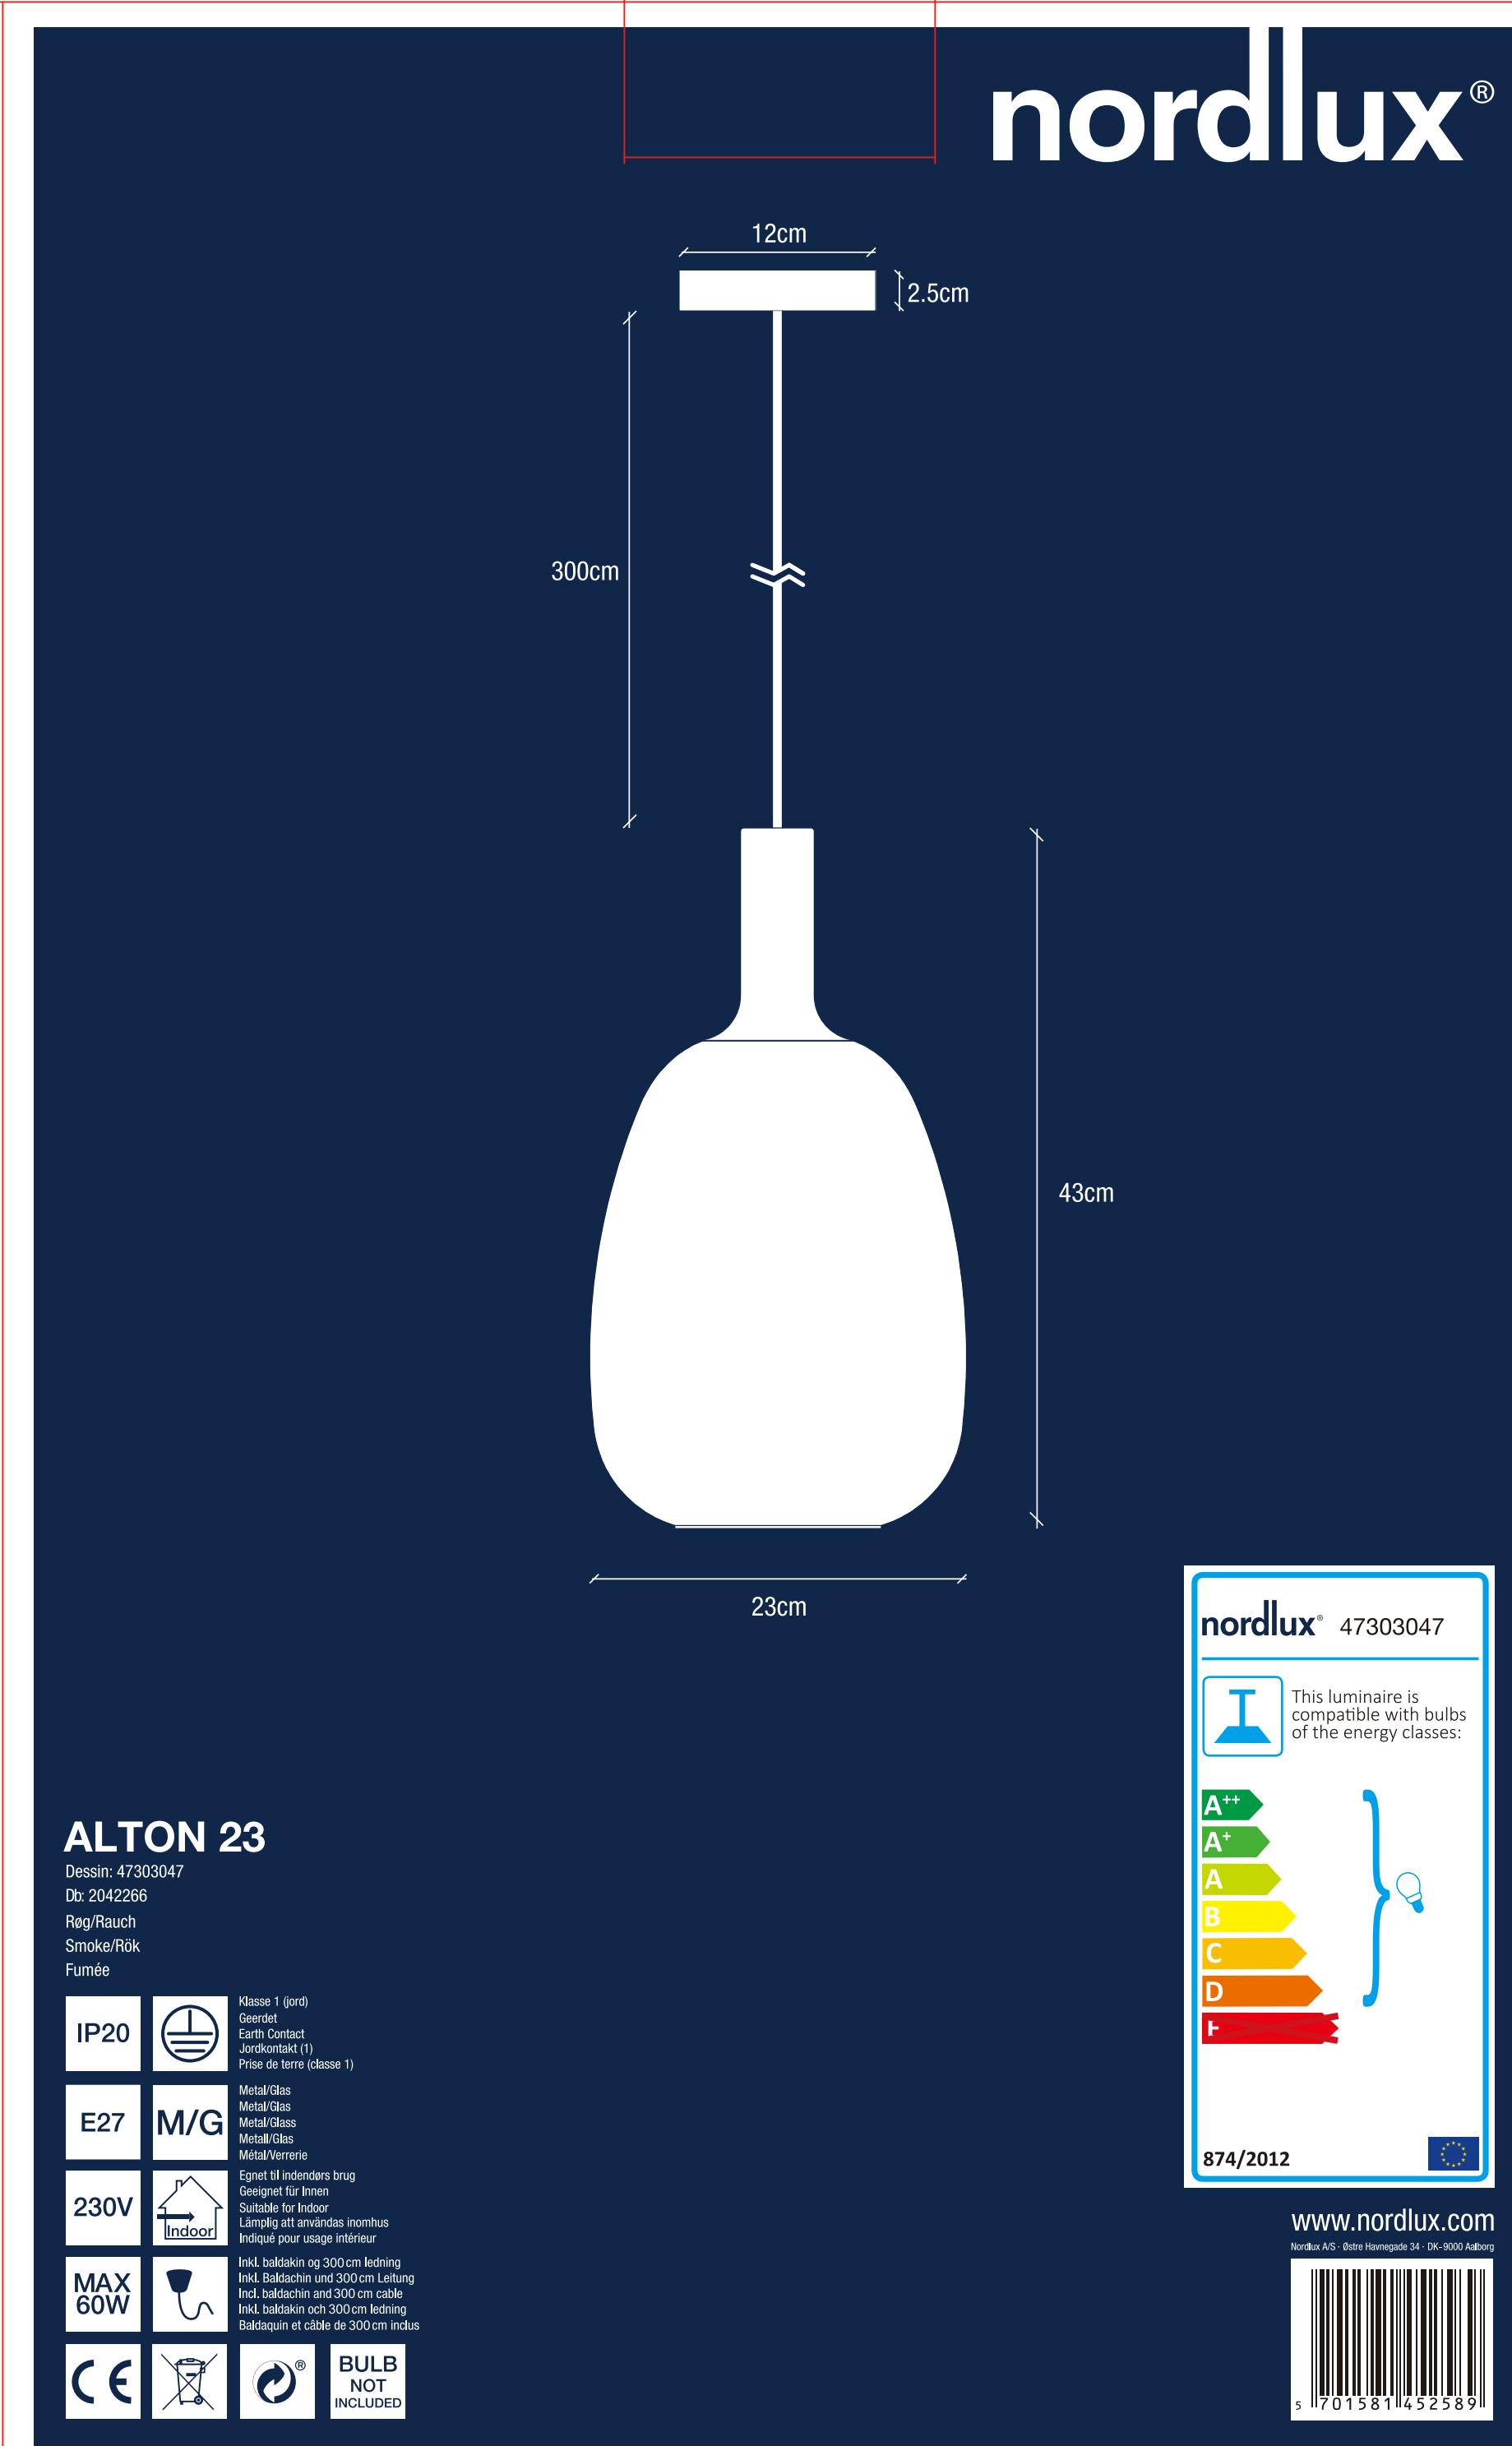

BK173714 47303047彩盒 250\*250\*400mm  
250g灰板+E瓦 (110+120) 亚膜 轧刀

AAD: 14032019.XY

Height x Width x Depth COLOR BOX(CM)	NET WEIGHT COLOR BOX(KG)
40x25x25	0.35
GROSS WEIGHT COLOR BOX(KG)	VOLUME COLOR BOX(CBM)
1.69	0.025