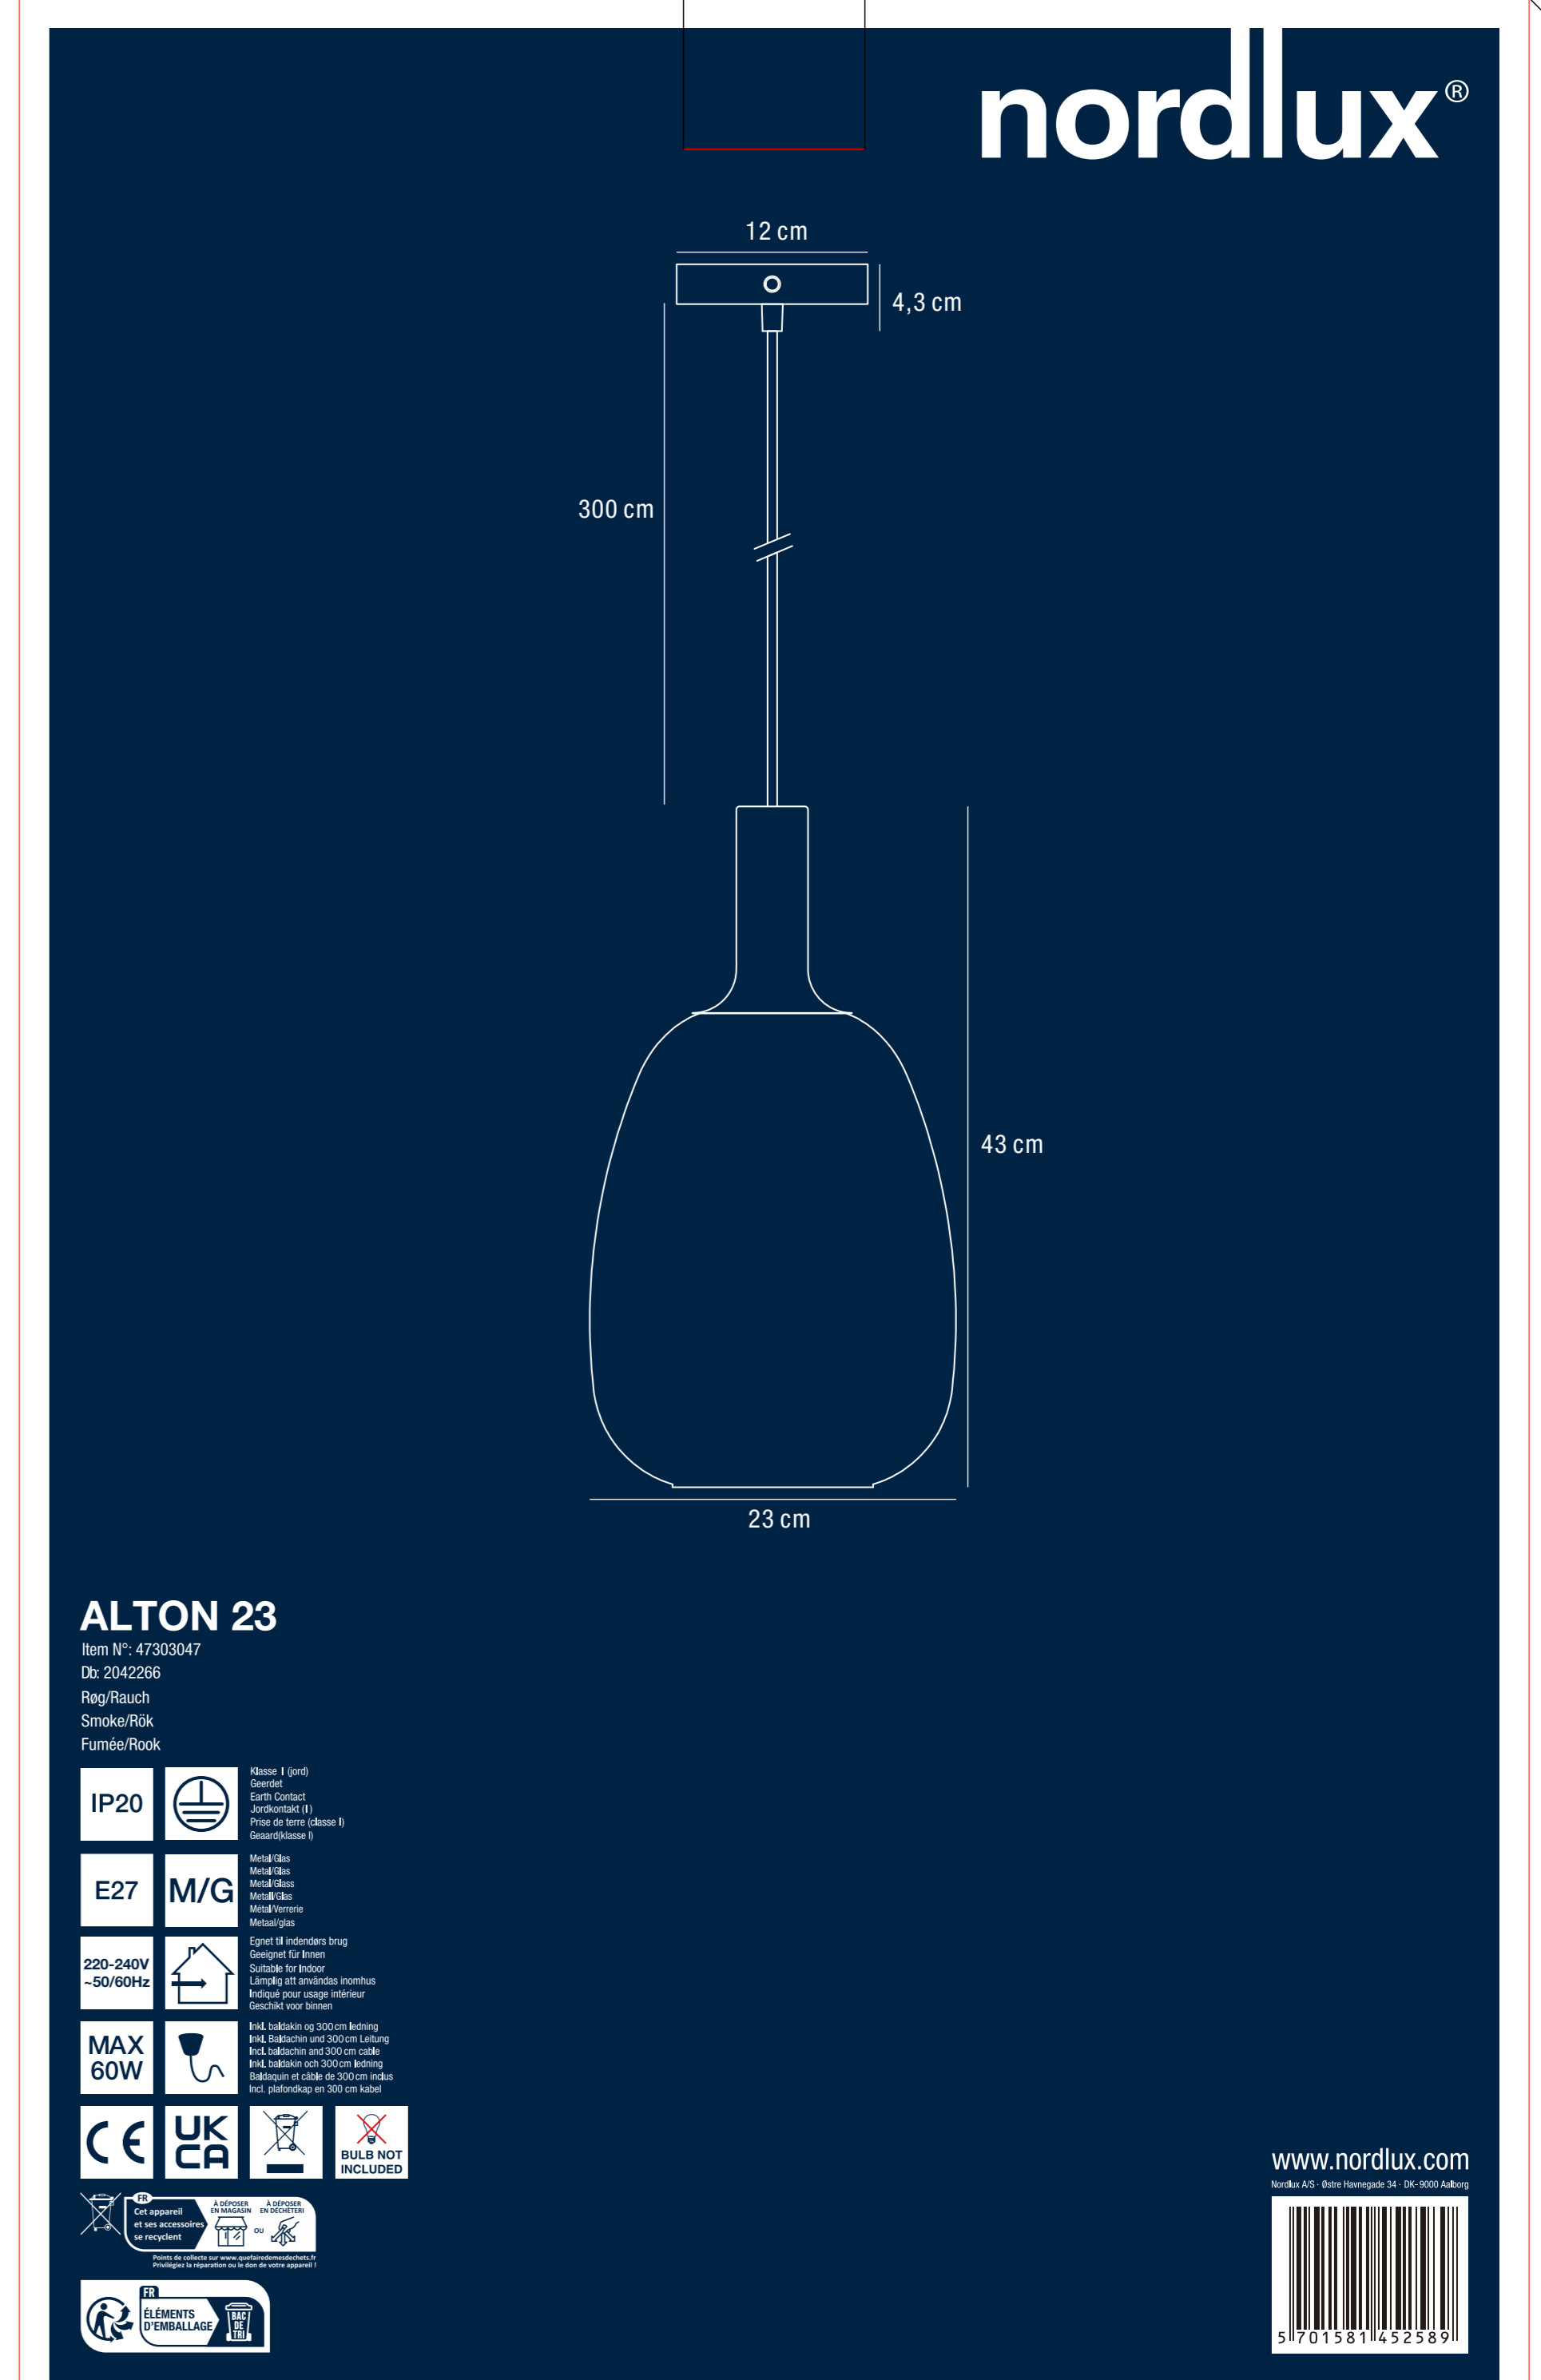

47303047彩盒
250*250*400mm
250g灰板+E瓦 (110+120)
单面四色+1专 亚膜 轧刀

Height x Width x Depth COLOR BOX(CM)	NET WEIGHT COLOR BOX(KG)
40x25x25	0.35
GROSS WEIGHT COLOR BOX(KG)	VOLUME COLOR BOX(CBM)
1.64	0.025