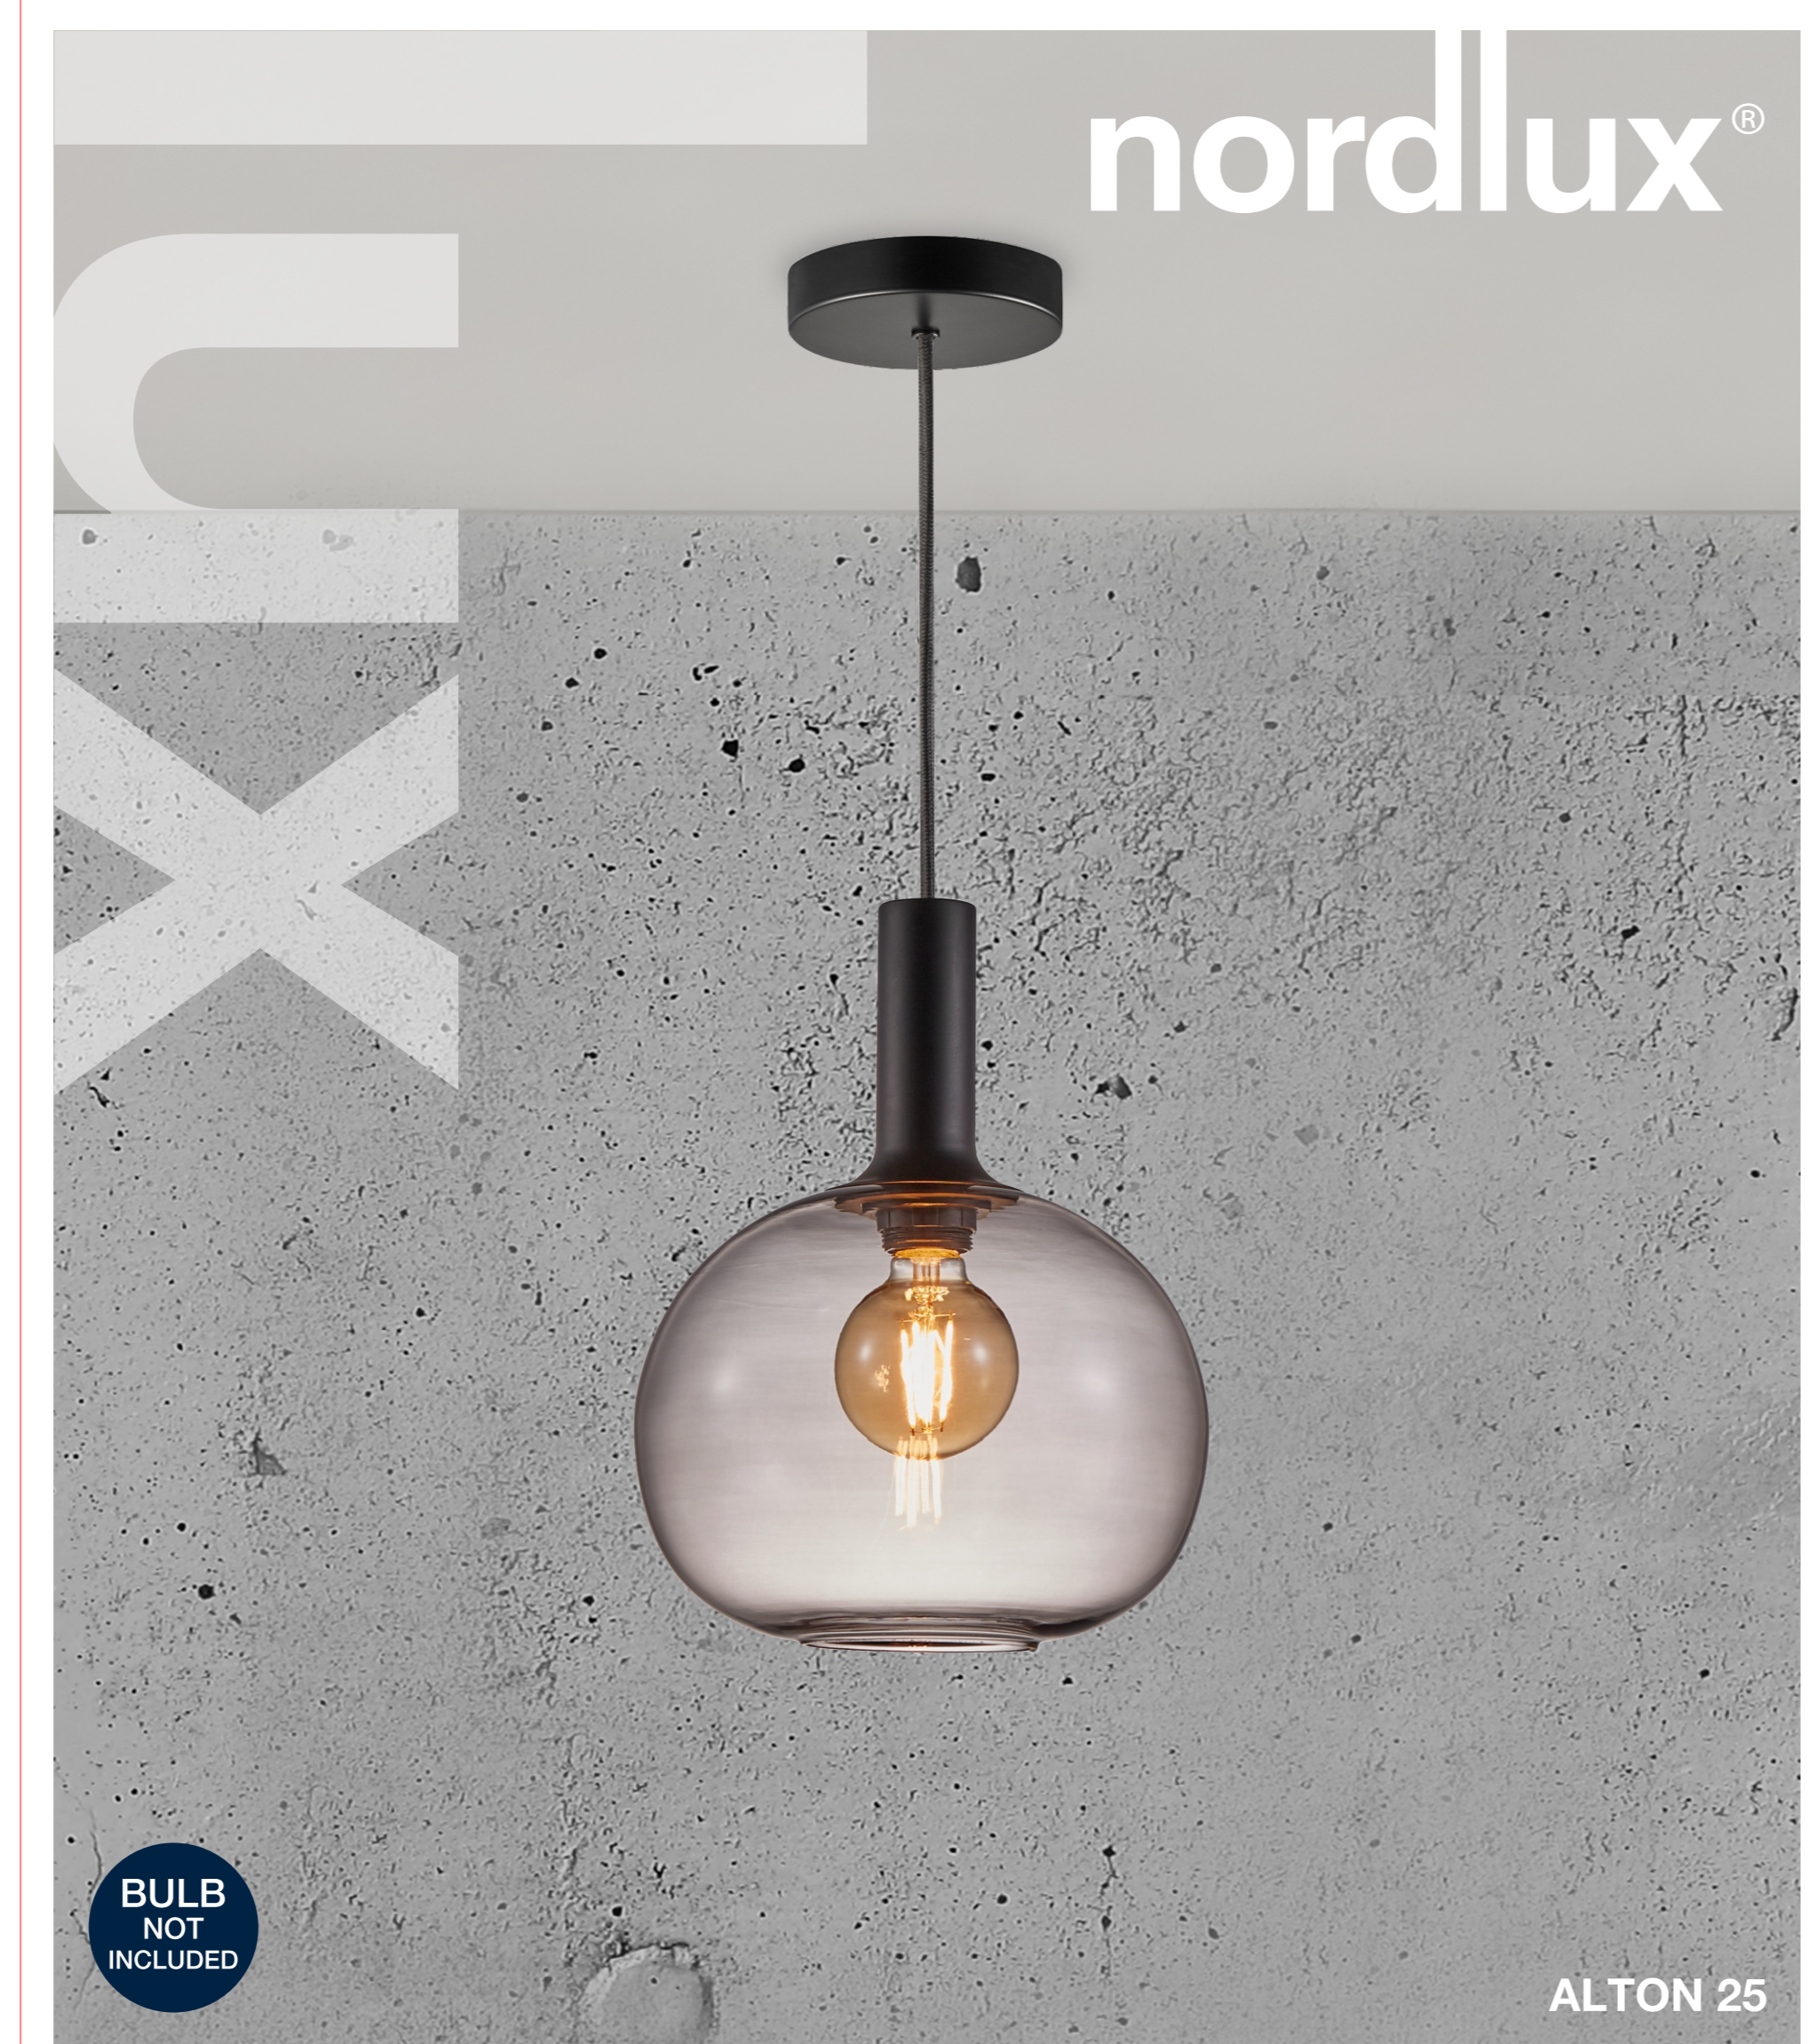

47313047彩盒
270*270*310mm
250g灰板+E瓦(110+120) 亚膜 轧刀

Height x Width x Depth COLOR BOX(CM)	NET WEIGHT COLOR BOX(KG)
31 x 27 x 27	0.30
GROSS WEIGHT COLOR BOX(KG)	VOLUME COLOR BOX(CBM)
1.49	0.0226