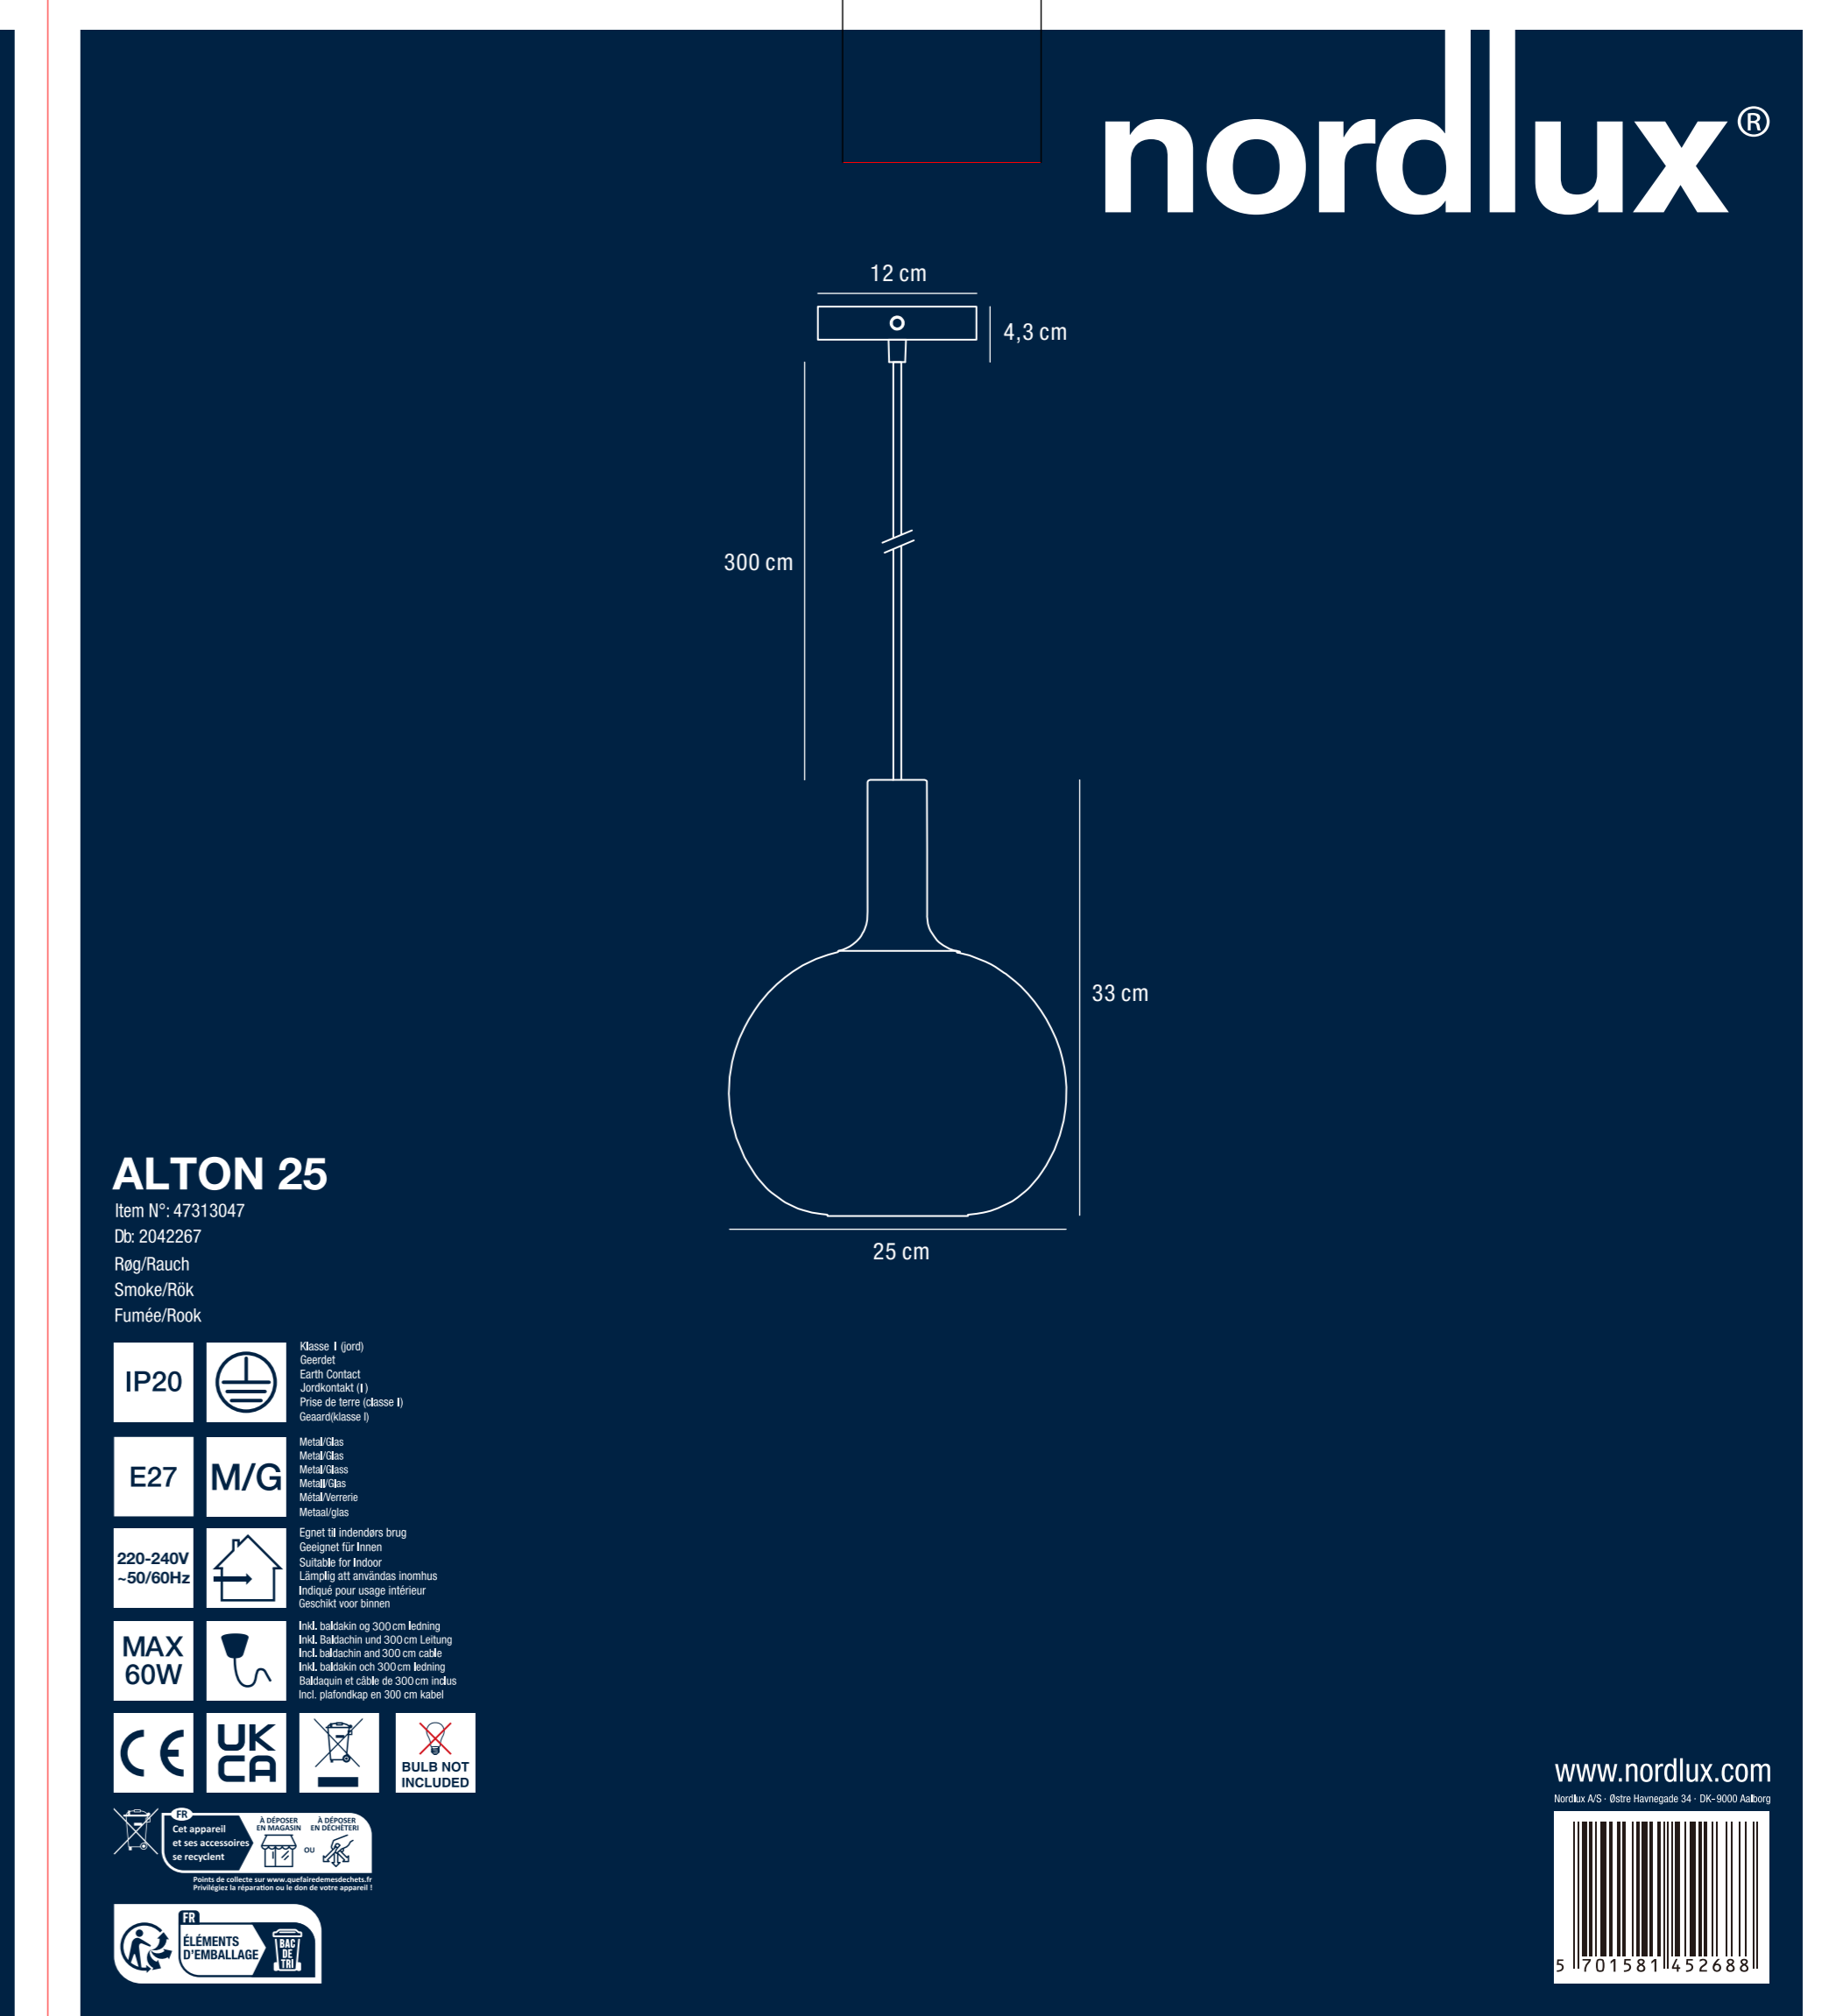

47313047彩盒
270*270*310mm
250g灰板+E瓦(110+120) 亚膜 轧刀

Height x Width x Depth COLOR BOX(CM)	NET WEIGHT COLOR BOX(KG)
31 x 27 x 27	0.30
GROSS WEIGHT COLOR BOX(KG)	VOLUME COLOR BOX(CBM)
1.49	0.0226