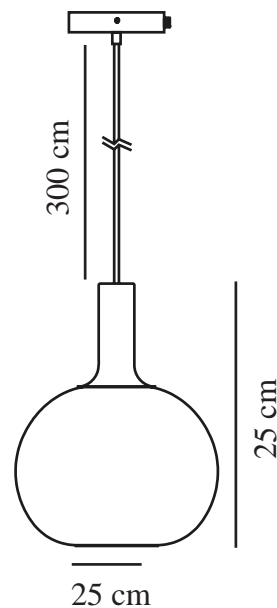

ALTON 25 | TAKPENDEL | SORT

47313047

nordlux®

Spenning (V): 220-240 Volt
IP-grad: IP20
Maksimal lysstyrke (W): 60W
Klasse (Klasse 1, Klasse 2, Klasse 3): Klasse 1
Pæresokkel: E27
: Yes with compatible bulb

Høyde (cm): 33
Skjerm diameter (cm): 25
EAN: 5701581452688
TUN: 2042267
Artikkelnummer: 47313047
Stk. per master box: 3

Høyde på salgseske (cm): 31
Bredde på salgseske (cm): 27
Dybde på salgseske (cm): 27
Volum i salgseske m³: 0.0226
Produktets nettovekt (kg): 1.43

Primært materiale: Glas
Sekundært materiale: Metal
Farge på glasset: Smoky
Kabelfarge: Sort
Kabellengde (cm): 300
Kabelens overflatemateriale: Tekstil
Kan kabelen byttes ut?: False
Farge: Sort

• Moderne art deco-stil • Mundblåst glass og eksklusive detaljer