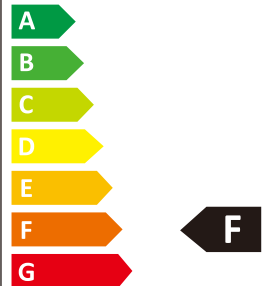

4 kWh/1000h

2019/2015