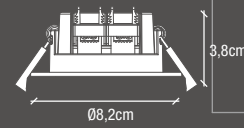

212.00

**nordlux®**

**CLYDE 8**  
2700K | 1-KIT | 230 V  
Dessin: 47500101  
Db: 1975402  
Hvid/Weiss  
White/Vit/Blanc

PLEASE NOTE  
LED MODULE IS  
FIXED IN LAMP

IP20	FIXED LED	P	Plast Kunststoff Plastic material Plastik Plastique	LED 5,5W	15000 ON/OFF	25000 HOURS
230V			Dobbelt isoleret (d 2) Doppelte Isolierung Double insulation Dubbel isolering Double protection	2700 KELVIN		instant FULL LIGHT
			Egnet til indendørs brug Geeignet für Innen Suitable for indoor Lämpig att användas inomhus Indiqué pour usage intérieur	<del>Hg</del> MERCURY	<b>350 LUMEN</b>	
CE	<a href="http://www.nordlux.com">www.nordlux.com</a> NordLux A/S · Østre Havnegade 34 · 9000 Aalborg			Ra 80		
		5 701581 1414686			www.nordlux.com/safedispl/dk www.nordlux.com/safedispl/de www.nordlux.com/safedispl/uk www.nordlux.com/safedispl/se www.nordlux.com/safedispl/fr	

Huldiameter 6,5 cm  
Einbaudiameter 6,5 cm  
Hole diameter 6,5 cm  
Håldiameter 6,5 cm  
Diámetro de perçage 6,5 cm

Må ikke indbygges direkte i isolering  
Nicht direkt in der Isolierung einbauen  
Do not build directly into insulation  
Får inte byggas direkt in i isoleringen  
Pas directement dans l'isolement