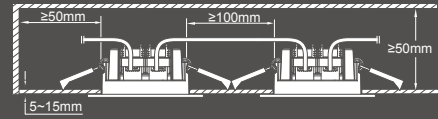

212.00

**nordlux®**

**CLYDE 8**  
2700K | 1-KIT | 230 V  
Dessin: 47500101  
Db: 1975402  
Hvid/Weiss  
White/Vit/Blanc

PLEASE NOTE  
LED MODULE IS  
FIXED IN LAMP

IP20	FIXED LED	P	Plast Kunststoff Plastic material Plastik Plastique	LED 5,5W	15000 ON/OFF	25000 HOURS
230V			Dobbelt isoleret (d 2) Doppelte Isolierung Double insulation Dubbel isolering Double protection	2700 KELVIN		instant FULL LIGHT
			Egnet til indendørs brug Geeignet für Innen Suitable for indoor Lämpig att användas inomhus Indiqué pour usage intérieur	<del>Hg</del> MERCURY	<b>350 LUMEN</b>	
CE	<a href="http://www.nordlux.com">www.nordlux.com</a> NordLux A/S · Østre Havnegade 34 · 9000 Aalborg			Ra 80		
		5 701581 1414686			www.nordlux.com/safedispl/dk www.nordlux.com/safedispl/de www.nordlux.com/safedispl/uk www.nordlux.com/safedispl/se www.nordlux.com/safedispl/fr	

Huldiameter 6,5 cm  
Einbaudiameter 6,5 cm  
Hole diameter 6,5 cm  
Håldiameter 6,5 cm  
Diámetro de perçage 6,5 cm

Må ikke indbygges direkte i isolering  
Nicht direkt in der Isolierung einbauen  
Do not build directly into insulation  
Får inte byggas direkt in i isoleringen  
Pas directement dans l'isolement