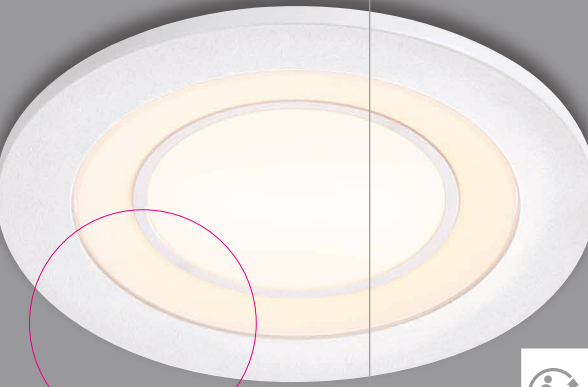

212.00

CLYDE 8

Item N°: 47500101 Hvid/Weiss/White
Db: 1975402 Vit/Blanc/Wit

Lumen	350lm
Dimmability	Non-dimmable
Wattage	4W LED
Light source	Fixed LED Module
CCT	2700K Warm white
IP class	IP20
Lifetime	25 000 hours
Voltage	220-240V ~ 50Hz
Class	Class II
Beam angle	120°
CRI	80
Mercury/Hg	0mg
Material	Plastic

www.nordlux.com

Nordlux
47500101

4 kWh/1000h

2019/2015

Huldiameter 65mm
Einbaudiameter 65mm
Hole diameter 65mm
Håldiameter 65mm
Diamètre de perçage 65mm
Inbouw (zaag)doormeter 65mm

Parallelforbindelse muligt
Parallelschaltung möglich
Parallel arrangement possible
Möjligt att parallelkoppla
Montage en parallèle possible
Parallele doorverbinding mogelijk

CLYDE 8
2700K WARM WHITE

nordlux®
1-KIT

CLYDE 8
2700K WARM WHITE

nordlux®

1-KIT

nordlux®

MOODMAKER™

With memory function

90.00

55.00

90.00

54.00

304.00

瓦向

Nordlux UK
Unit 22, Deanfield Court
BB7 1QS Clitheroe Lancashire
01200422777