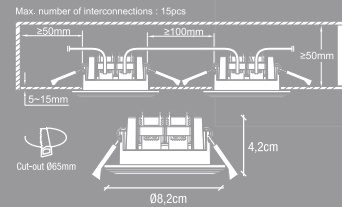

212.00

Lumen	350lm
Dimmability	Non-dimmable
Wattage	4W LED
Light source	Fixed LED Module
CCT	2700K Warm white
IP class	IP20
Lifetime	25 000 hours
Voltage	220-240V ~ 50Hz
Class	Class II
Beam angle	120°
CRI	80
Mercury/Hg	0mg
Material	Plastic

www.nordlux.com
Nordlux A/S - Østre Havnegade 34 - DK-9000 Aalborg

ELKTON 8
Item N°: 47520101
Db: 1975404
Hvid/Weiss/White
Vit/Blanc/Wit

Nordlux
47520101