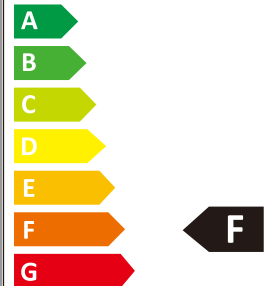

4 kWh/1000h