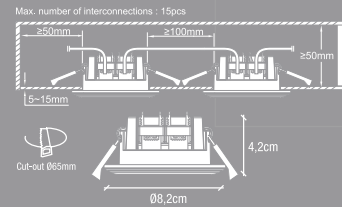

212.00

Lumen	350lm
Dimmability	Non-dimmable
Wattage	4W LED
Light source	Fixed LED Module
CCT	2700K Warm white
IP class	IP20
Lifetime	25 000 hours
Voltage	220-240V - 50Hz
Class	Class II
Beam angle	120°
CRI	80
Mercury/Hg	0mg
Material	Plastic

www.nordlux.com
Nordlux A/S - Østre Havnegade 34 - DK-9000 Aalborg

ELKTON 8
Item N°: 47520101
Db: 1975404
Hvid/Weiss/White
Vit/Blanc/Wit

Nordlux
47520101