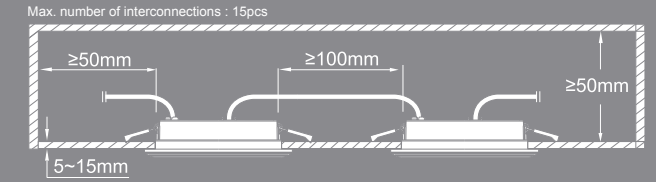

252.50

nordlux®

nordlux®

ELKTON 14

5 YEAR LED GUARANTEE

2700K WARM WHITE

nordlux®

ELKTON 14

5 YEAR LED GUARANTEE

2700K WARM WHITE

nordlux®

nordlux®

ELKTON 14

Item N°: 47530101

Db: 1975405

Hvid/Weiss/White

Vit/Blanc/Wit

Lumen	800lm
Dimmability	Non-dimmable
Wattage	12W LED
Light source	Fixed LED Module
CCT	2700K Warm white
IP class	IP20
Lifetime	25 000 hours
On/Off	15 000x
Voltage	220-240V AC 50Hz
Class	Class II
Beam angle	120°
Warm up time	Instant
CRI	>80
Mercury/Hg	0mg
Material	Plastic

MOODMAKER™

www.nordlux.com

DO NOT BUILD DIRECTLY INTO INSULATION

1x800LM LED

1x12W LED MODULE | 220-240V WHITE | IP20

Height x Width x Depth COLOR BOX (CM)	NET WEIGHT COLOR BOX (KG)	GROSS WEIGHT COLOR BOX (KG)	VOLUME COLOR BOX (CBM)
15x15x4.8 CM	0,042 KG	0,309 KG	0,00108 CBM

150.00

48.00

150.00

47.00

411.00

瓦向