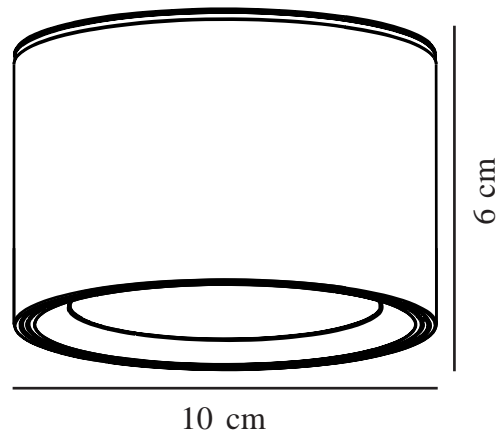

FALLON | AUFBAUSTRALER | SCHWARZ/STAHL nordlux®

47540103