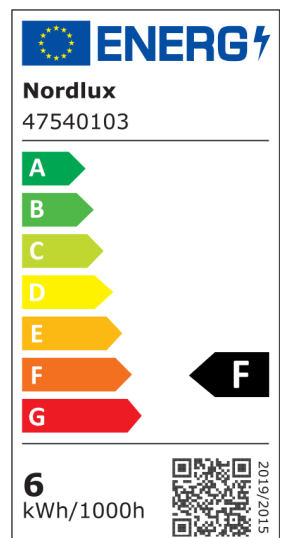

Spannung (V): 230 Volt
IP-Grad: IP20
Klasse (Klasse 1, Klasse 2, Klasse 3): Klasse 2 (Dopp. isoliert)
Leuchtmittelsockel: LED Module
Parallelschaltung: True

Hauptmaterial: Metall
Sekundärmaterial: Plastik
Farbe: Schwarz/Stahl

Höhe (cm): 6
EAN: 5701581445888
TUN: 2018620
Artikelnummer: 47540103
Stück pro Hauptkarton: 3

Verkaufsbox Höhe (cm): 6.8
Verkaufsbox Breite (cm): 10.5
Verkaufsbox Tiefe (cm): 10.5
Verkaufsbox Volumen m³: 0.0007
Produkt Nettogewicht (kg): 0.275

Helligkeit des Lichts (Lumen): 500
Farbtemperatur (K): 2700
Ra-Wert : 80
Lebensdauer (Std.): 20000
Abstrahlwinkel (°) : 110
Candela (cd) (nur für Lampen mit gebündeltem Licht): 0
Energieklasse: F
Tatsächliche Watt (W): 5.5

- 3-stufiges Moodmaker™-Dimmen über Ihren normalen Wandschalter • Parallelschaltung möglich
- Externe Verbindungsklemme enthalten • 5 Jahre LED-Garantie