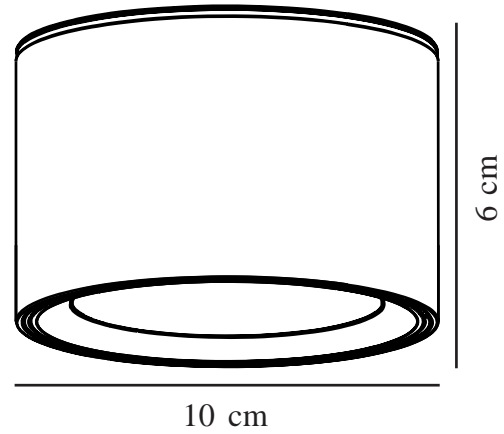

FALLON | SURFACE SPOT | NOIR/ACIER

47540103

nordlux®

Tension (V): 230 Volt
Protection IP: IP20
Classe (Classe 1, Classe 2, Classe 3): Classe 2 (Double isolation)
Culot d'ampoule: LED Module
Connexion parallèle: True

Matière première: Métal
Matériau secondaire: Matière plastique
Couleur: Noir/Acier

Hauteur (cm): 6

EAN: 5701581445888
TUN: 2018620
Numéro d'article: 47540103
Pièces par unité d'emballage: 3
Hauteur de la boîte de vente (cm): 6.8
Largeur de la boîte de vente (cm): 10.5
Profondeur de la boîte de vente (cm): 10.5

Volume de la boîte de vente m³: 0.0007
Poids net du produit (kg): 0.275
Luminosité de l'éclairage (Lumen): 500
Température de couleur (K): 2700
Valeur Ra : 80
Durée de vie (heures): 20000
Angle de diffusion de l'éclairage (°) : 110
Candela (cd) (pour lampe directionnelle uniquement): 0
Classe énergétique: F
Puissance active (W): 5.5