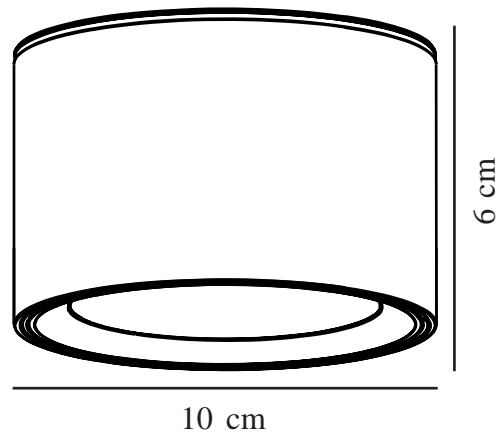

FALLON | DOWNLIGHT-IN-PÅBYGGNAD | SVART/STÅL

47540103

nordlux®

Spänning (V): 230 Volt
IP-grad: IP20
Klass (Klass 1, Klass 2, Klass 3):
Klass 2 (Dubbel isolerad)
Lampfättning: LED Module
Parallellkoppling: True

Primärt material: Metall
Sekundärt material: Plast
Färg: Svart/Stål

Höjd (cm): 6
EAN: 5701581445888
TUN: 2018620
Artikelnummer: 47540103
Antal per kolti: 3
Säljförpackning höjd (cm): 6.8

Säljförpackning bredd cm: 10.5
Säljförpackning djup (cm): 10.5
Säljförpackning volym m³: 0.0007
Productens nettovikt (kg): 0.275