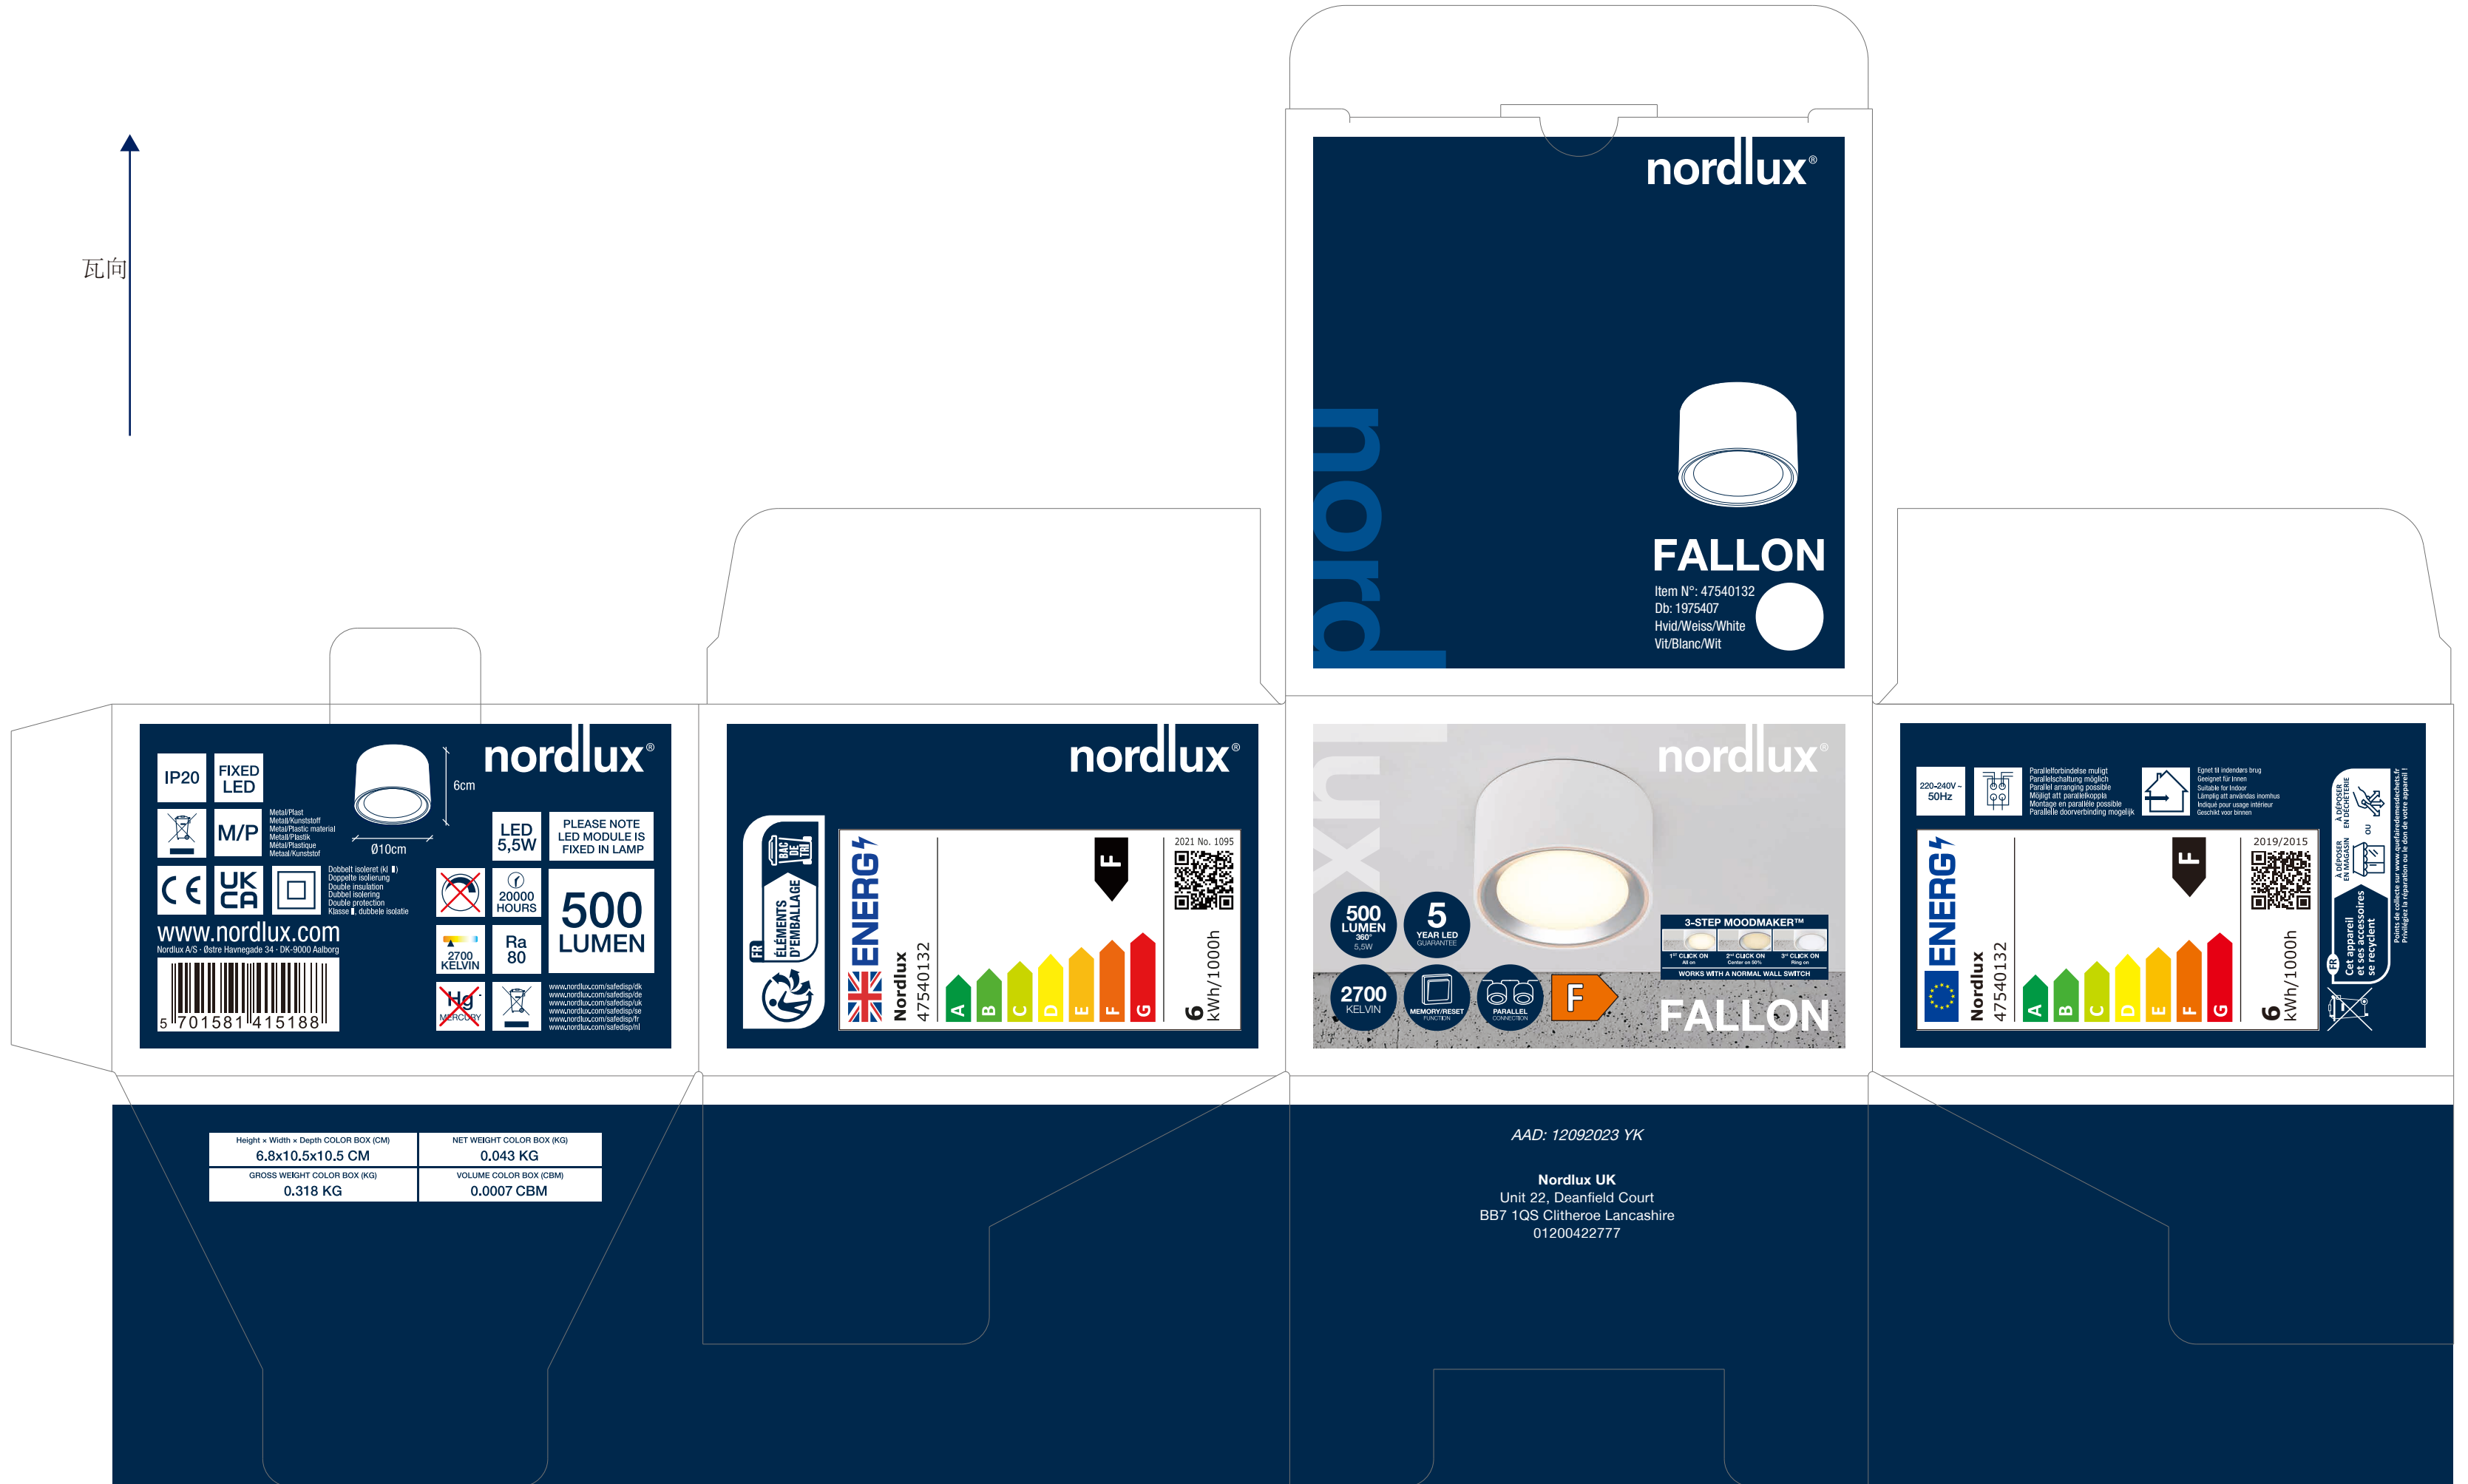

Width=437

瓦向

Height=265

nordlux®

IP20 **FIXED LED**

Metal/Plast
Metal/Kunststoff
Metal/Plastic material
Metal/Plastic
Metal/Kunststoff

M/P

CE UK CA

Doublet isoleret (d) |
Doppelte Isolerung
Double insulation
Dubbel isolering
Double protection
Klasse II | dubbele isolatie

www.nordlux.com
Nordlux A/S - Østre Havnegade 34 - DK-9000 Aalborg

5 701581 415188

LED 5,5W

PLEASE NOTE
LED MODULE IS
FIXED IN LAMP

20000 HOURS

500 LUMEN

2700 KELVIN

Ra 80

2021 No. 1095

2019/2015

500 LUMEN
360°
5,5W

5 YEAR LED GUARANTEED

3-STEP MOODMAKER™

1ST CLICK ON All on
2ND CLICK ON Center on 50%
3RD CLICK ON Ring on

WORKS WITH A NORMAL WALL SWITCH

FALLON

220-240V - 50Hz

Parallelbindinge muligt
Parallelschaltung möglich
Paralel srangning possible
Möjligt att parallellkoppla
Montage en parallèle possible
Paralelle doorverbinding mogelijk