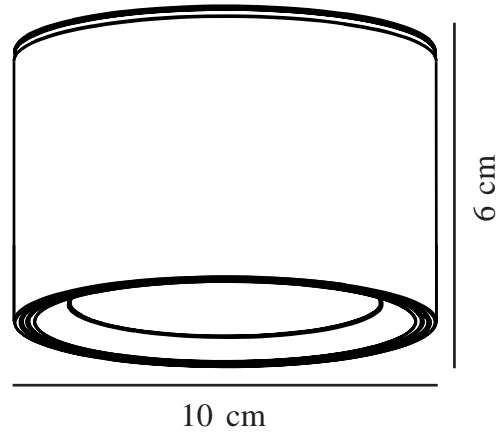

# FALLON | SURFACE SPOT | BLANC/ACIER

47540132

nordlux®

Tension (V): 230 Volt  
Protection IP: IP20  
Classe (Classe 1, Classe 2, Classe 3): Classe 2 (Double isolation)  
Culot d'ampoule: LED – Source lumineuse non remplaçable  
Connexion parallèle: True

Matière première: Métal  
Matériau secondaire: Matière plastique  
Couleur: Blanc/Acier  
: IK03

Hauteur (cm): 6  
EAN: 5701581415188  
TUN: 1975407  
Numéro d'article: 47540132  
Pièces par unité d'emballage: 3  
Hauteur de la boîte de vente (cm): 6.8  
Largeur de la boîte de vente (cm): 10.5

Profondeur de la boîte de vente (cm): 10.5  
Volume de la boîte de vente m<sup>3</sup>: 0.0007  
Poids net du produit (kg): 0.275  
Luminosité de l'éclairage (Lumen): 500  
Température de couleur (K): 2700  
Valeur Ra : 80  
Durée de vie (heures): 20000  
Angle de diffusion de l'éclairage (°) : 110  
Candela (cd) (pour lampe directionnelle uniquement): 0  
Classe énergétique: F  
Puissance active (W): 5.5