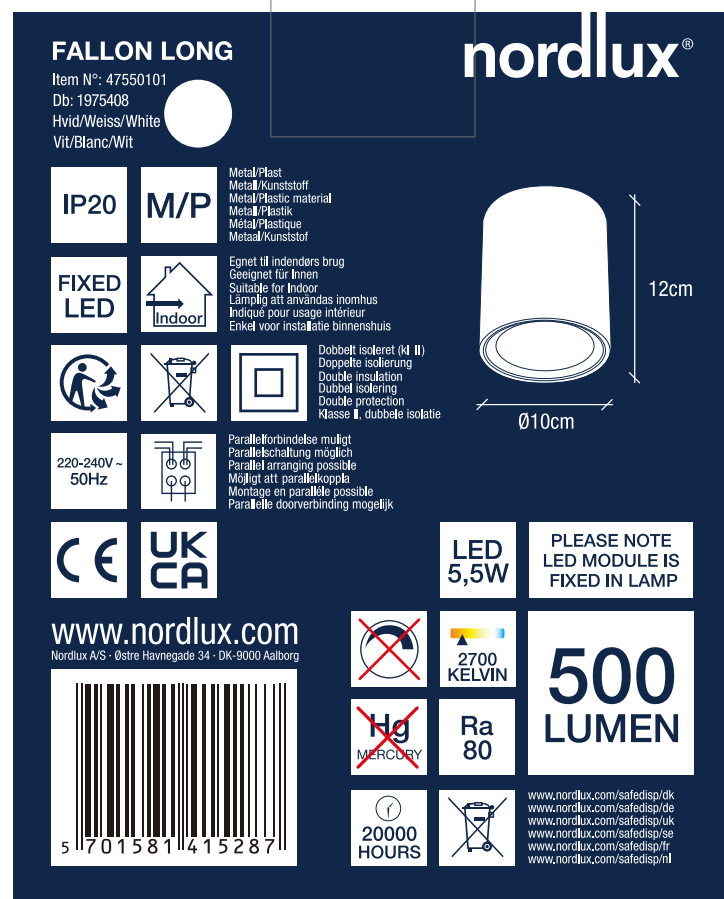

Width=439

瓦向

Pantone 2767c

Height=325

Height x Width x Depth COLOR BOX (CM)	NET WEIGHT COLOR BOX (KG)
12.8x10.5x10.5 CM	0.056 KG
GROSS WEIGHT COLOR BOX (KG)	VOLUME COLOR BOX (CBM)
0.464 KG	0.0014 CBM

AAD: 11022022 YK