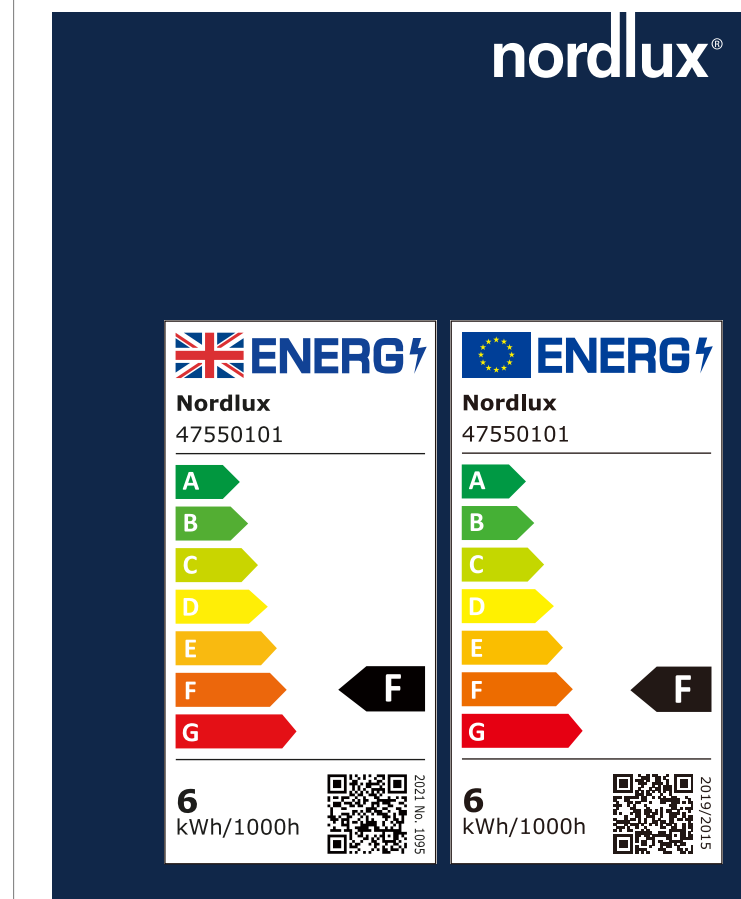

Width=439

瓦向

Pantone 2767c

Height=325

Height x Width x Depth COLOR BOX (CM)	NET WEIGHT COLOR BOX (KG)
12.8x10.5x10.5 CM	0.056 KG
GROSS WEIGHT COLOR BOX (KG)	VOLUME COLOR BOX (CBM)
0.464 KG	0.0014 CBM

AAD: 11022022 YK