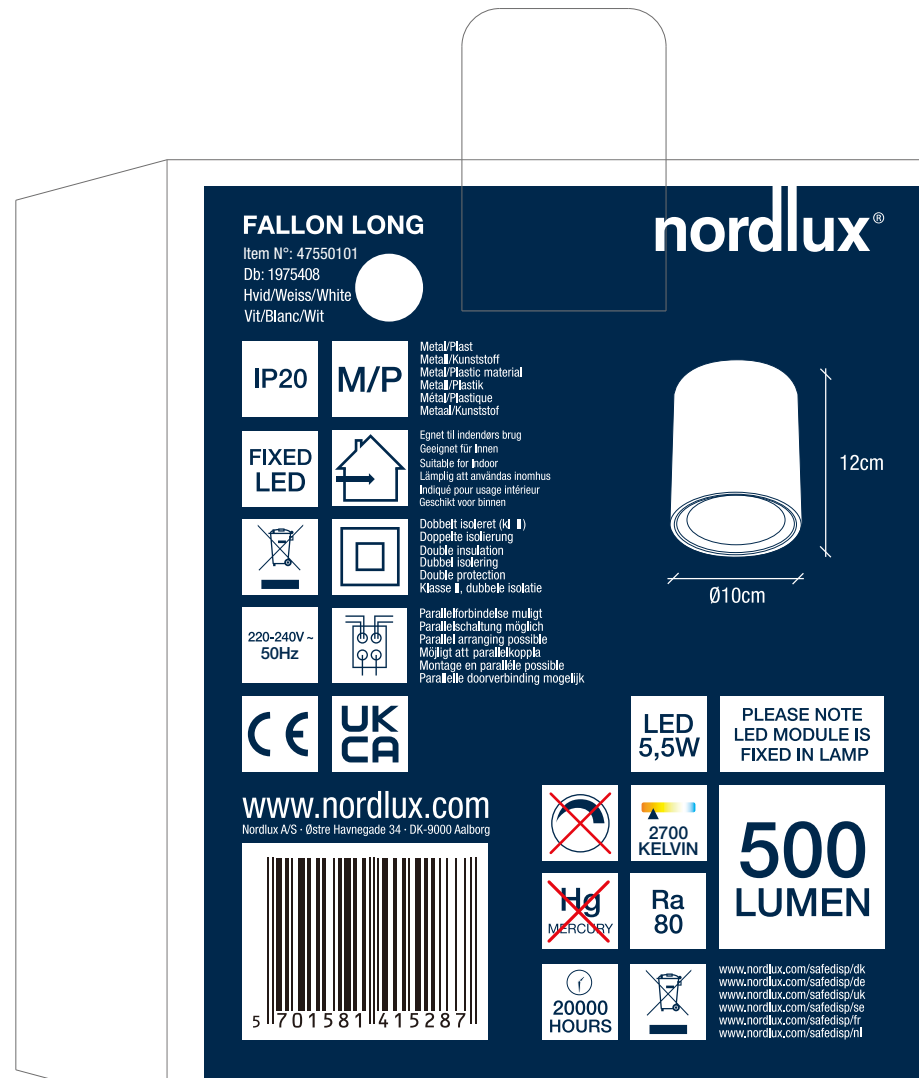

Width=439

瓦向

Pantone 2767c

nordlux®

FALLON LONG

Item N°: 47550101
 Db: 1975408
 Hvid/Weiss
 White/Vit
 Blanc/Wit

Height=325

Height x Width x Depth COLOR BOX (CM)	NET WEIGHT COLOR BOX (KG)
12.8x10.5x10.5 CM	0.0444 KG
GROSS WEIGHT COLOR BOX (KG)	VOLUME COLOR BOX (CBM)
0.464 KG	0.0014 CBM