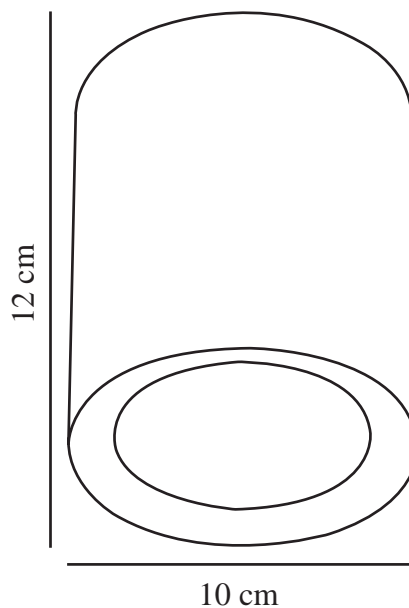

FALLON LONG | GEBOUWDE VERLICHTING | ZWART/STAAL

47550103

nordlux®

Spanning (V): 230 Volt
IP-graad: IP20
Klasse (Klasse 1, Klasse 2, Klasse 3): Klasse 2 (Dubbele isolatie)
Lampfitting: LED Module
Parallele verbinding: True

Primair materiaal: Metaal
Secundair materiaal: Plastic

Kleur: Zwart/Staal

Hoogte (cm): 12

EAN: 5701581445987
TUN: 2018621

Artikelnummer: 47550103
Stuks per masterdoos: 3
Hoogte verkoopdoos (cm): 12.8
Breedte verkoopdoos (cm): 10.5
Diepte verkoopdoos (cm): 10.5
Verkoopdoos inhoud m³ : 0.0014
Nettogewicht product (kg): 0.408