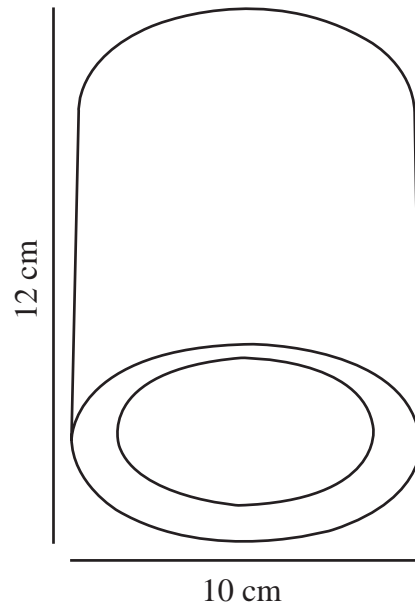

FALLON LONG | GEBOUWDE VERLICHTING | [WHITESTEEL]

47550132

nordlux®

Spanning (V): 230 Volt
IP-graad: IP20
Klasse (Klasse 1, Klasse 2,
Klasse 3): Klasse 2 (Dubbele
isolatie)
Lampfitting: LED Module
Parallele verbinding: True

Primair materiaal: Metaal
Secundair materiaal: Plastic

Hoogte (cm): 12
EAN: 5701581415386
TUN: 1975409

Artikelnummer: 47550132
Stuks per masterdoos: 3
Hoogte verkoopdoos (cm): 12.8
Breedte verkoopdoos (cm): 10.5
Diepte verkoopdoos (cm): 10.5
Verkoopdoos inhoud m³ : 0.0014
Nettogewicht product (kg): 0.408