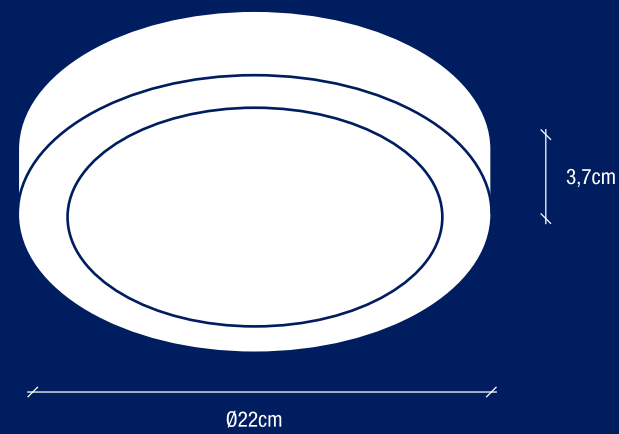

Pantone 2767c

nordlux®

LEROY
2700K

Dessin: 47560101
Db: 1975410
Hvid/Weiss
White/Vit
Blanc

IP20		Dobbelt isoleret (kl. 2) Doppelt Isolierung Double insulation Dubbel isolering Double protection
FIXED LED		Plast Kunststoff Plastic material Plastik Plastique
230V		Egnet til indendørs brug Designet for Innen Suitable for Indoor Lämplig att användas inomhus Indiqué pour usage intérieur

Height x Width x Depth COLOR BOX (CM)	NET WEIGHT COLOR BOX (KG)
23x22,5x4,5 CM	0,078 KG
GROSS WEIGHT COLOR BOX (KG)	VOLUME COLOR BOX (CBM)
0,474 KG	0,00233 CBM

AAD: 24042018 YK

225

45

225

43,7

328,5