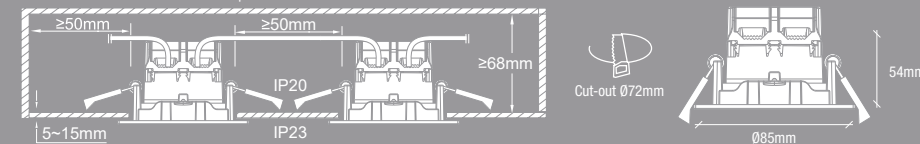

FREMONT IP23

Item N°: 47570101 Hvid/Weiss/White
Db: 1975411 Vit/Blanc/Wit

Max. number of interconnections : 15pcs

Lumen	345lm
Dimmability	Dimmable
Wattage	4,5W LED
Light source	Fixed LED Module
CCT	2700K Warm white
IP class	IP23
Lifetime	25 000 hours
Angle of tilt	12°
Voltage	220-240V ~ 50Hz
Class	Class II
Beam angle	36°
CRI	80
Mercury/Hg	0mg
Material	Plastic/Metal

www.nordlux.com

ENERGY LABEL

Nordlux
47570101

A B C D E F G

5 kWh/1000h

2021 No. 1095

ENERGY LABEL

Nordlux
47570101

A B C D E F G

5 kWh/1000h

2021 No. 1095

Easy connection

Dimmable

Parallel connection

Beam angle 36°

Tilt angle 12°

CE UK CA

Parallel connection possible
Parallelschaltung möglich
Parallelschaltung möglich
Möglichkeit att parallelskoppla
Montage en parallèle possible
Parallel-ke doorverbinding mogelijk

Kippingsgrad: 12°
Schwenkbar bis: 12°
Angle of tilt: 12°
Lampsans vridningsgrad: 12°
Degré de déversement: 12°
Kantelbaar: 12°

Hukdiameter 72mm
Einbaudiameter 72mm
Håle diameter 72mm
Håldiameter 72mm
Diamètre de perçage 72mm
Inbouw (zaag)doormeter 72mm

AAD: 29092022 YK

Height x Width x Depth COLOR BOX (CM)	NET WEIGHT COLOR BOX (KG)
13x13x7 CM	0.0444 KG
GROSS WEIGHT COLOR BOX (KG)	VOLUME COLOR BOX (CBM)
0.164 KG	0.0012 CBM

FREMONT IP23

2700K WARM WHITE

345 LUMEN
90°
4,5W

5 YEAR LED GUARANTEE

DIMMABLE

PARALLEL CONNECTION

BEAM ANGLE 36°

TILT ANGLE 12°