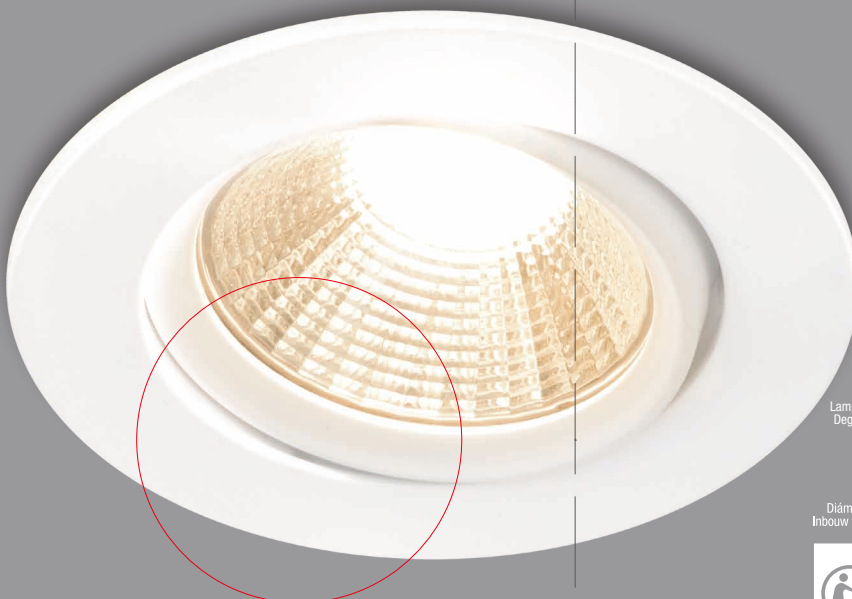

FR

Cet appareil se recycle

À DÉPOSER EN MAGASIN

À DÉPOSER EN DÉCHÈTERIE

Points de collecte sur www.quefairemedesdechets.fr
Privilégiez la réparation ou le don de votre appareil!

AAD: 20012026 YK

Height x Width x Depth COLOR BOX (CM)	NET WEIGHT COLOR BOX (KG)
13x13x7 CM	0.0444 KG
GROSS WEIGHT COLOR BOX (KG)	VOLUME COLOR BOX (CBM)
0.164 KG	0.0012 CBM

Nordlux UK
Unit 22, Deanfield Court
BB7 1QS Clitheroe Lancashire
01200422777