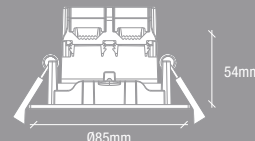

FREMONT IP23

Item N°: 47570101 Hvid/Weiss/White
Db: 1975411 Vit/Blanc/Wit

Max. number of interconnections : 15pcs