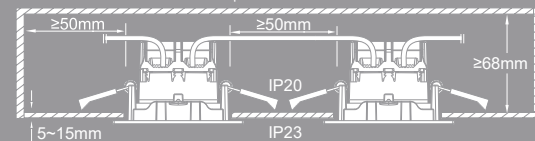

FREMONT IP23

Item N°: 47570101 Hvid/Weiss/White
Db: 1975411 Vit/Blanc/Wit

Max. number of interconnections : 15pcs