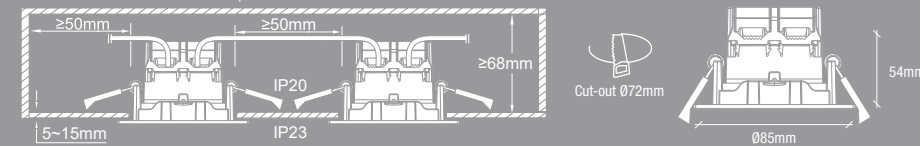

FREMONT IP23

Item N°: 47570103 Sort/Schwarz/Black
Db: 1975412 Svart/Noir/Zwart

Max. number of interconnections : 15pcs

Lumen	345lm
Dimmability	Dimmable
Wattage	4,5W LED
Light source	Fixed LED Module
CCT	2700K Warm white
IP class	IP23
Lifetime	25 000 hours
Angle of tilt	12°
Voltage	220-240V ~ 50Hz
Class	Class II
Beam angle	36°
CRI	80
Mercury/Hg	0mg
Material	Plastic/Metal

www.nordlux.com

ENERGY LABEL

Nordlux
47570103

A B C D E F G

5 kWh/1000h

2021 No. 1095

ENERGY LABEL

Nordlux
47570103

A B C D E F G

5 kWh/1000h

2021 No. 1095

			Parallelforbindelse muligt Parallelbeschaltung möglich Parallelarranging possible Möjligt att parallelkoppla Montage en parallèle possible Parallelle doorverbinding mogelijk
			Kippingsgrad: 12° Schwenkbar bis: 12° Angle of tilt: 12° Lampans vridningsgrad: 12° Degré de déversement: 12° Kantelbaar: 12°
			Højklædiameter 72mm Einbaudiameter 72mm Höhe diameter 72mm Höjdiameter 72mm Diamètre de perçage 72mm Inbouw (zaag)doormeter 72mm

AAD: 29092022 YK

Height x Width x Depth COLOR BOX (CM)	NET WEIGHT COLOR BOX (KG)
13x13x7 CM	0.0444 KG
GROSS WEIGHT COLOR BOX (KG)	VOLUME COLOR BOX (CBM)
0.164 KG	0.0012 CBM

FREMONT IP23

2700K WARM WHITE

345 LUMEN 90° 4,5W

5 YEAR LED GUARANTEE

DIMMABLE

PARALLEL CONNECTION

BEAM ANGLE 36°

TILT ANGLE 12°

nordlux®
1-KIT