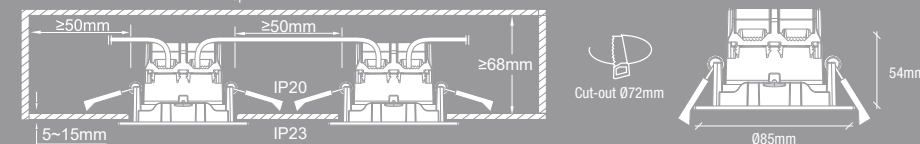

FREMONT IP23

Item N°: 47570132 Børstet Stål/ Gebürsteter Stahl
Db: 1975413 Brushed Steel/Borstat Stål
Acier Brossé/Geborsteld Staal

Max. number of interconnections : 15pcs

Lumen	345lm
Dimmability	Dimmable
Wattage	4,5W LED
Light source	Fixed LED Module
CCT	2700K Warm white
IP class	IP23
Lifetime	25 000 hours
Angle of tilt	12°
Voltage	220-240V~ 50Hz
Class	Class II
Beam angle	36°
CRI	80
Mercury/Hg	0mg
Material	Plastic/Metal

www.nordlux.com

ENERGY LABEL

Nordlux
47570132

Energy efficiency class: **F**

5 kWh/1000h

2021 No. 1095

ENERGY LABEL

Nordlux
47570132

Energy efficiency class: **F**

5 kWh/1000h

2021 No. 1095

Easy connection

Dimmable

Parallel connection

Beam angle 36°

Tilt angle 12°

CE UK CA

Parallel connection possible
Parallelschaltung möglich
Parallelschaltung möglich
Möglet att parallelskoppa
Montage en parallèle possible
Parallelschaltung mogelijk

Kippingsgrad: 12°
Schwenkbar bis: 12°
Angle of tilt: 12°
Lampans vridningsgrad: 12°
Degré de déversement: 12°
Kantelbaar: 12°

Hukdiameter 72mm
Einbaudiameter 72mm
Håle diameter 72mm
Håldiameter 72mm
Diamètre de perçage 72mm
Inbouw (zaag)doormeter 72mm

AAD: 29092022 YK

Height x Width x Depth COLOR BOX (CM)	NET WEIGHT COLOR BOX (KG)
13x13x7 CM	0.0444 KG
GROSS WEIGHT COLOR BOX (KG)	VOLUME COLOR BOX (CBM)
0.164 KG	0.0012 CBM

FREMONT IP23

2700K WARM WHITE

345 LUMEN
90°
4,5W

5 YEAR LED GUARANTEE

DIMMABLE

PARALLEL CONNECTION

BEAM ANGLE 36°

TILT ANGLE 12°