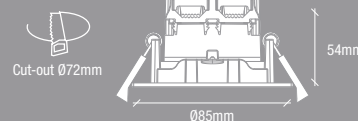

FREMONT IP23

Item N°: 47570132 Borstet Stål/ Gebürsteter Stahl
Db: 1975413 Brushed Steel/Borstat Stål
Acier Brossé/Geborsteld Staal

Max. number of interconnections : 15pcs