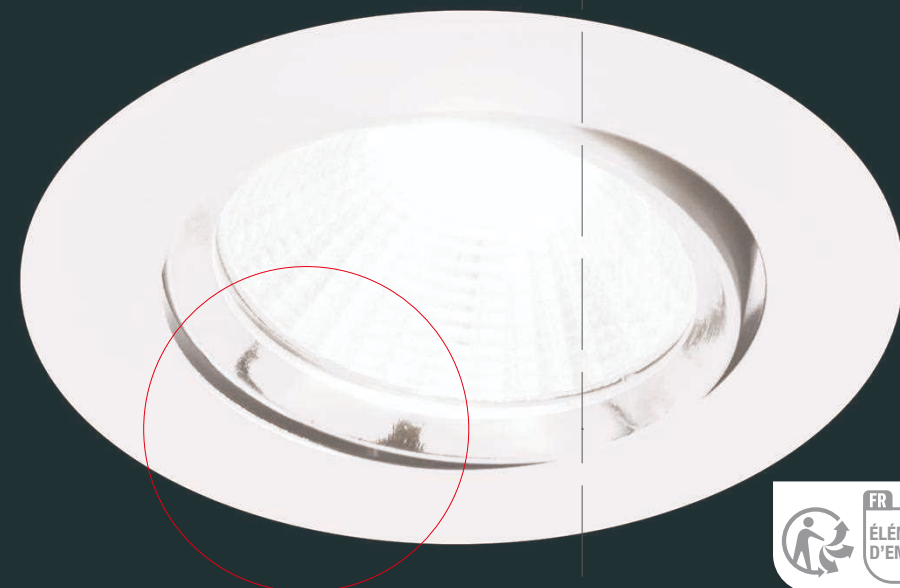

1-KIT

FR
Cet appareil se recycle
À DÉPOSER EN MAGASIN
À DÉPOSER EN DÉCHÈTERIE
ou

Nordlux UK
Unit 22, Deanfield Court
BB7 1QS Clitheroe Lancashire
01200422777