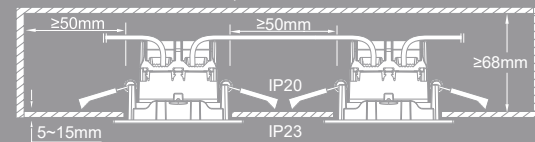

FREMONT IP23

Item N°: 47570132 Borstet Stål/ Gebürsteter Stahl
Db: 1975413 Brushed Steel/Borstat Stål
Acier Brossé/Geborsteld Staal

Max. number of interconnections : 15pcs