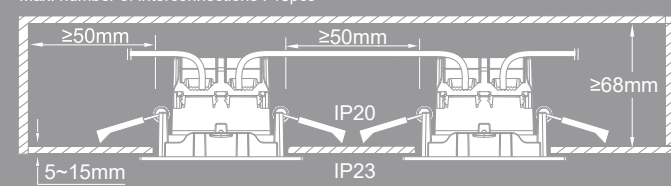

FREMONT IP23

nordlux®

FREMONT IP23

nordlux®

2700K WARM WHITE

2700K WARM WHITE

Max. number of interconnections : 15pcs