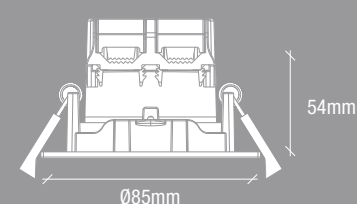

Cut-out Ø72mm