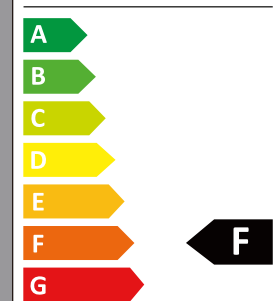

ENERGY

Nordlux

47580101

5 kWh/1000h

ENERGY

Nordlux

47580101