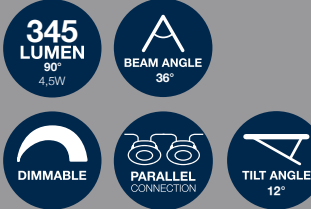

nordlux®

nordlux®

FREMONT IP23

nordlux®
3-KIT

2700K WARM WHITE

FREMONT IP23

nordlux®

2700K WARM WHITE

FREMONT IP23 nordlux®

2700K WARM WHITE