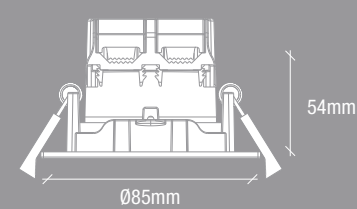

nordlux®

nordlux®

FREMONT IP23

nordlux®
3-KIT

2700K WARM WHITE

FREMONT IP23

nordlux®

2700K WARM WHITE

FREMONT IP23 nordlux®

2700K WARM WHITE

Max. number of interconnections : 15pcs

Cut-out Ø72mm

ENERGY

Nordlux

47580101

5 kWh/1000h

ENERGY

Nordlux

47580101

5 kWh/1000h

FREMONT IP23

Item N°: 47580101
Db: 1976423
Hvid/Weiss/White
Vit/Blanc/Wit

Lumen	345lm
Dimmability	Dimmable
Wattage	4,5W LED
Light source	Fixed LED Module
CCT	2700K Warm white
IP class	IP23
Lifetime	25 000 hours
Angle of tilt	12°
Voltage	220-240V~ 50Hz
Class	Class II
Beam angle	36°
CRI	80
Mercury/Hg	0mg
Material	Plastic/Metal

www.nordlux.com

AAD: 15042026 YK

Height - Width - Depth COLOR BOX (CM)	NET WEIGHT COLOR BOX (KG)
26.85x10.8x6.8 CM	0.0668 KG
GROSS WEIGHT COLOR BOX (KG)	VOLUME COLOR BOX (CBM)
0.449 KG	0.0020 CBM

Kvælingsgrad: 12°
Schwenkwinkel: 12°
Angle of tilt: 12°
Lampans vinklingsgrad: 12°
Drejs vinkel: 12°
Kantelbaar: 12°

F

3-KIT

F

3-KIT

Nordlux UK
Unit B3, Sykeside Drive
Altham, BB5 5YE
01200422777

66,5

268,5

267

404,8

54,5

108

68

108

66,5

365,5