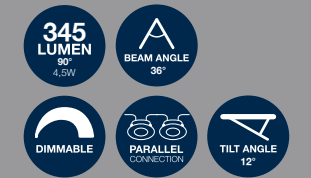

nordlux®

nordlux®

FREMONT IP23

nordlux®
3-KIT

2700K WARM WHITE

FREMONT IP23

nordlux®

2700K WARM WHITE

FREMONT IP23 nordlux®

2700K WARM WHITE

Max. number of interconnections : 15pcs

Cut-out Ø72mm

ENERGY

Nordlux

47580101

5 kWh/1000h

ENERGY

Nordlux

47580101

5 kWh/1000h

FREMONT IP23

Item N°: 47580101
Db: 1976423
Hvid/Weiss/White
Vit/Blanc/Wit

Lumen	345lm
Dimmability	Dimmable
Wattage	4,5W LED
Light source	Fixed LED Module
CCT	2700K Warm white
IP class	IP23
Lifetime	25 000 hours
Angle of tilt	12°
Voltage	220-240V~ 50Hz
Class	Class II
Beam angle	36°
CRI	80
Mercury/Hg	0mg
Material	Plastic/Metal

www.nordlux.com

AAD: 15042026 YK

Height - Width - Depth COLOR BOX (CM)	NET WEIGHT COLOR BOX (KG)
26.85x10.8x6.8 CM	0.0668 KG
GROSS WEIGHT COLOR BOX (KG)	VOLUME COLOR BOX (CBM)
0.449 KG	0.0020 CBM

Kvælingsgrad: 12°
Schwenkwinkel: 12°
Angle of tilt: 12°
Lampans vinklingsgrad: 12°
Drejs vinkel: 12°
Kantelbaar: 12°

F

3-KIT

F

3-KIT

Nordlux UK
Unit B3, Sykeside Drive
Altham, BB5 5YE
01200422777

66,5

268,5

267

404,8

54,5

108

68

108

66,5

365,5